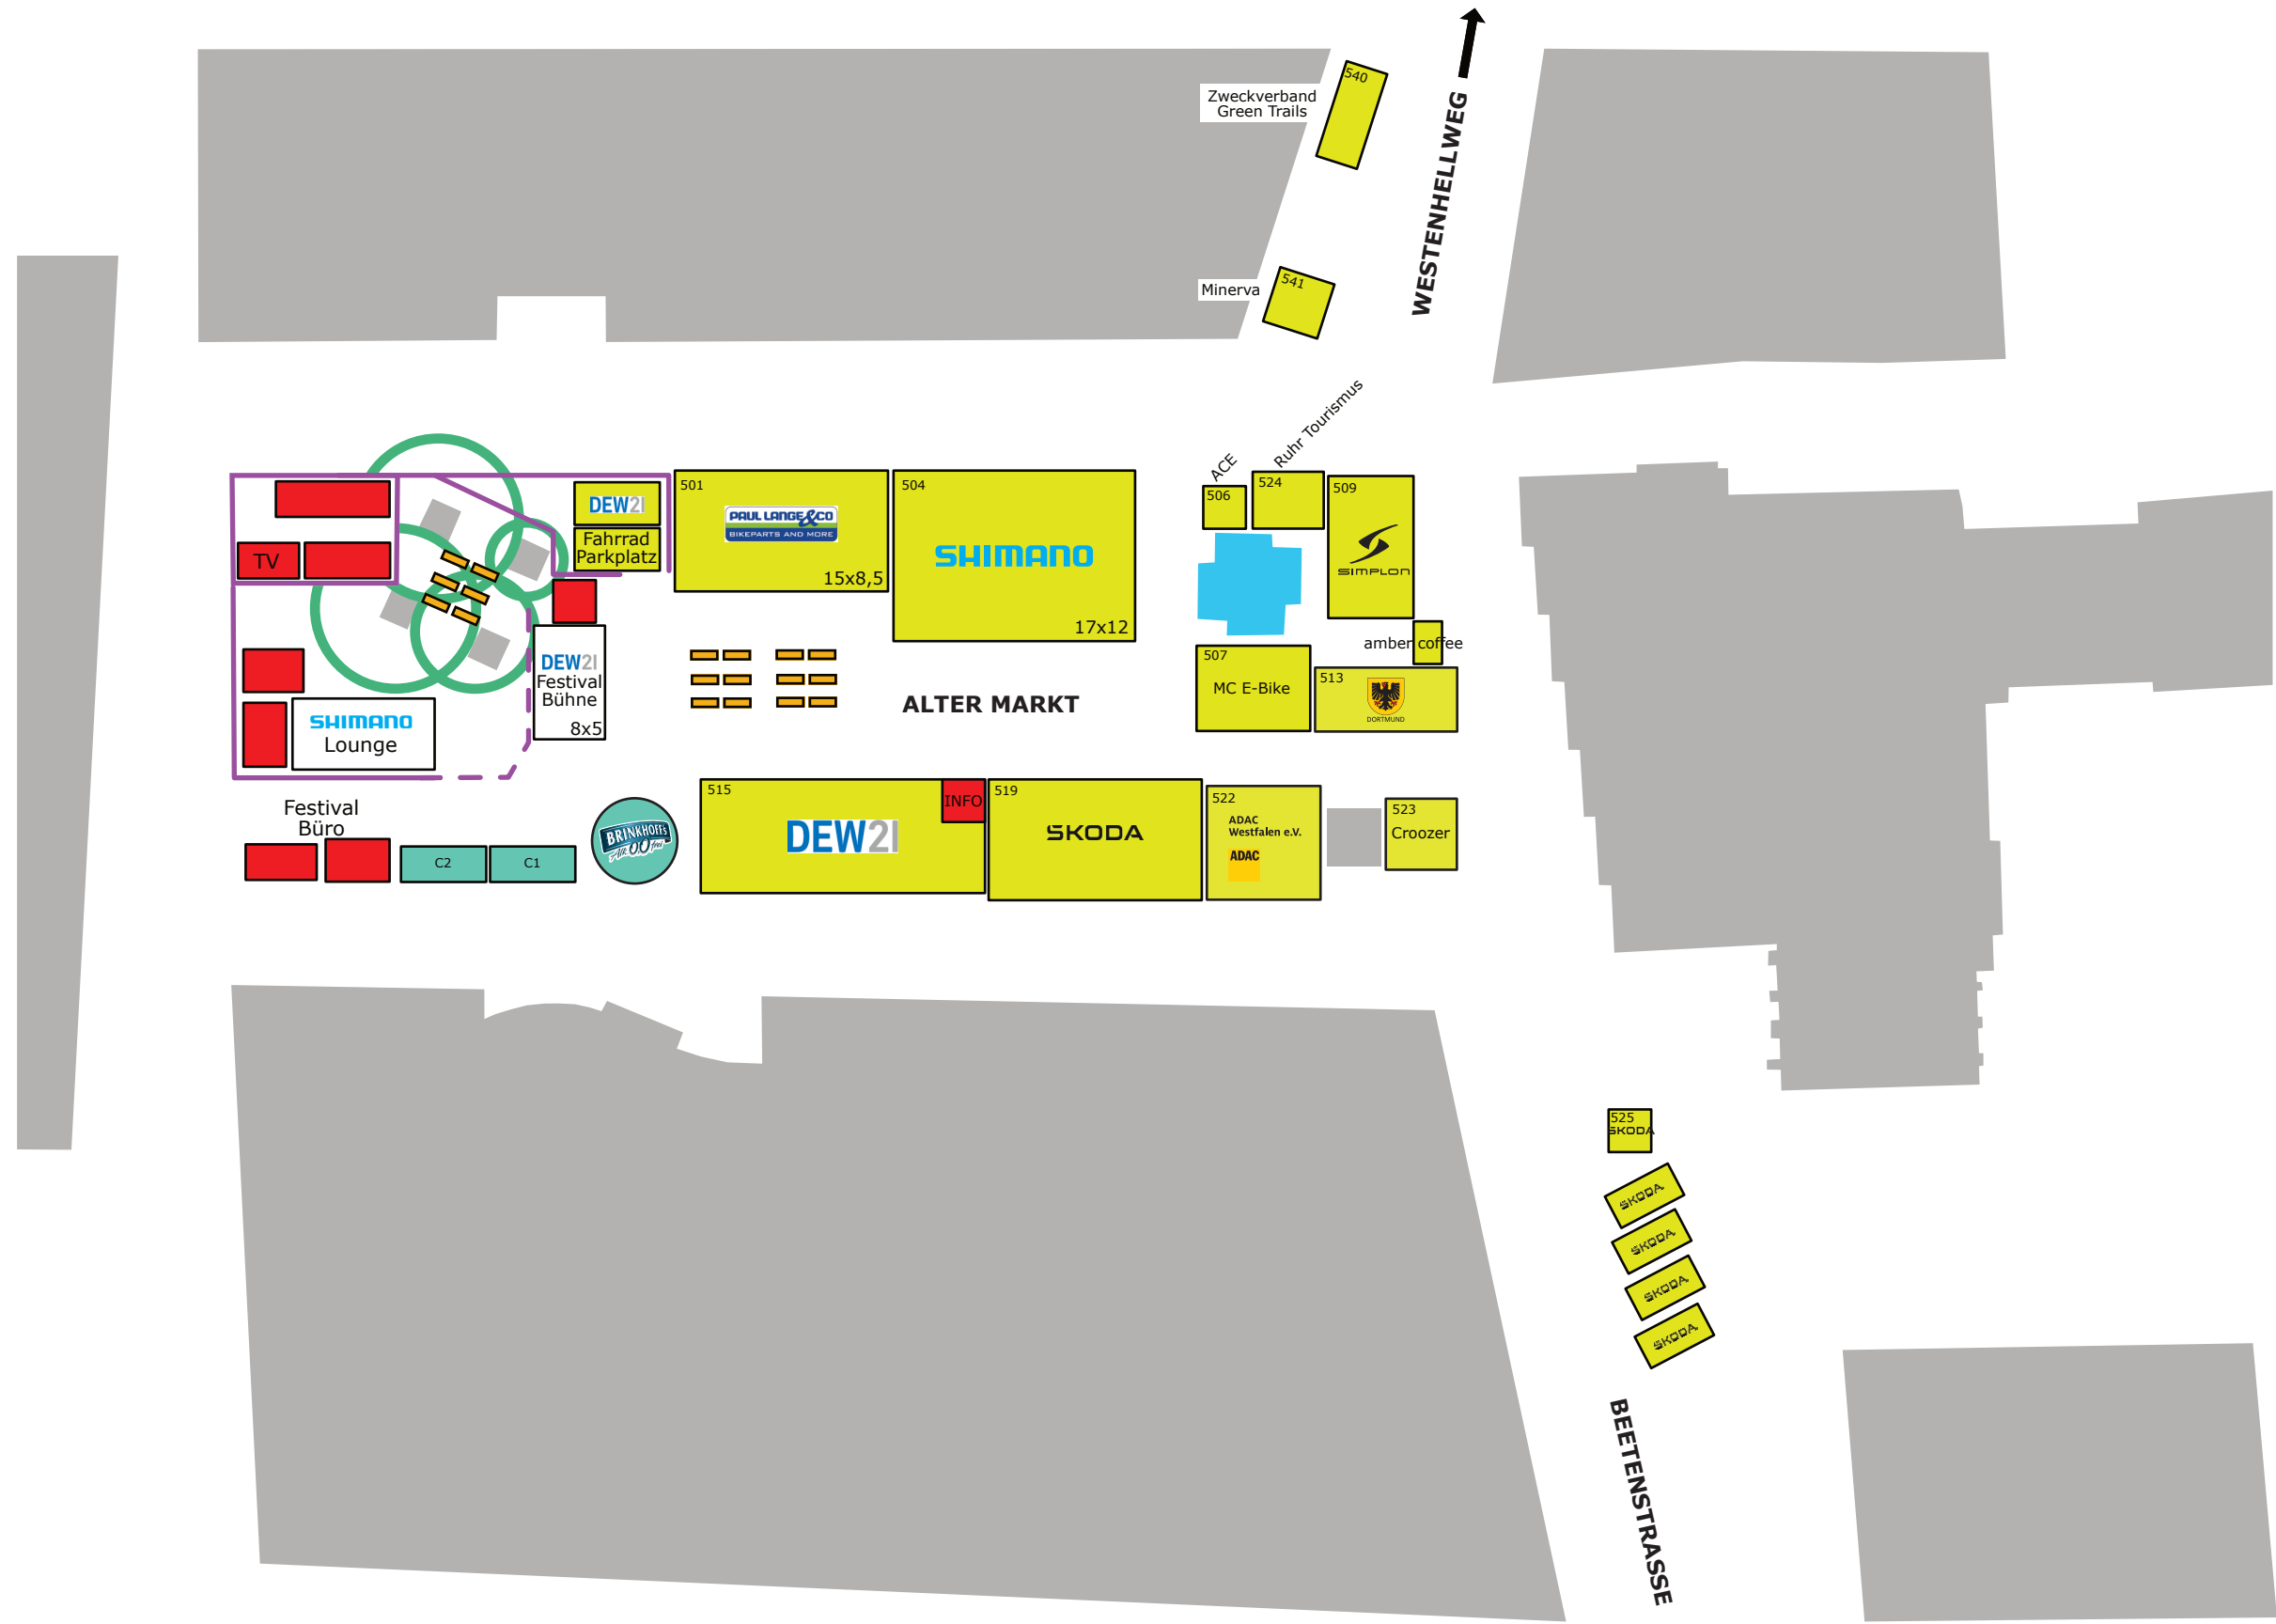

DEW21 E – BIKE Festival Dortmund 2024 presented by SHIMANO
EXPO Alter Markt

PLAN B SPORT MARKETING	E -- BIKE Festival Dortmund 19.-21.04.2024
1:500 bei A3 12.04.2024	Standplan Alter Markt