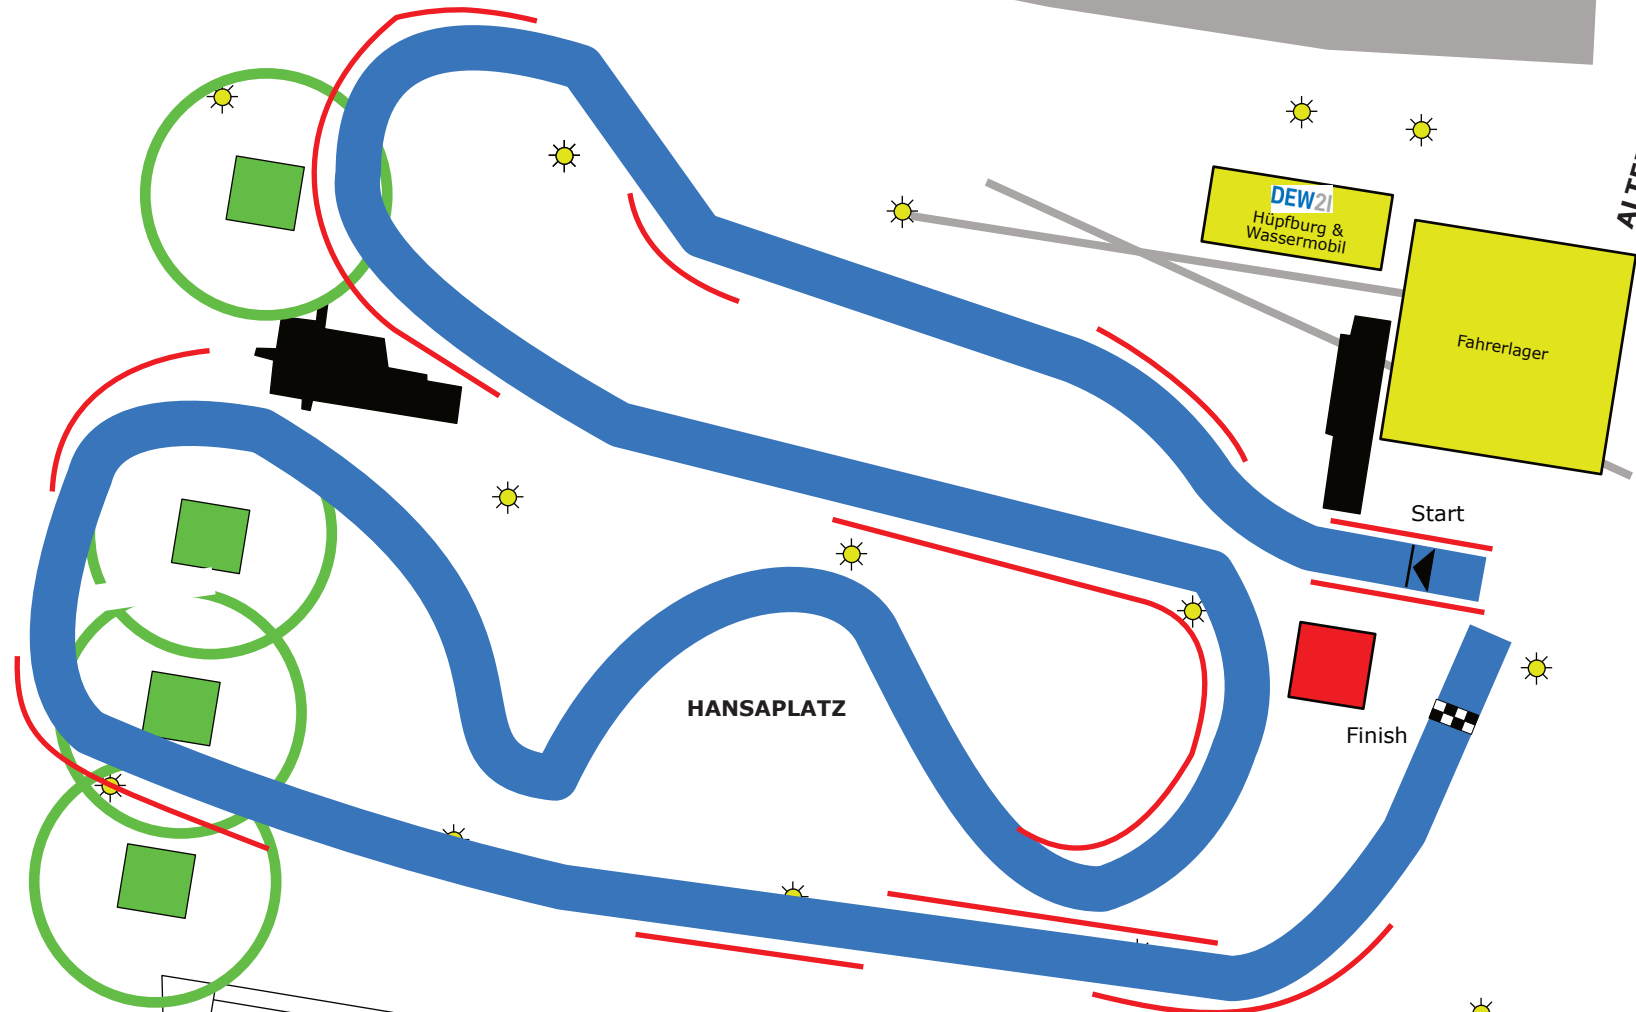

PLATZ V. HIROSHIMA

ALTER MARKT ↑

SILBERSTRASSE

 <small>SPORT MARKETING</small>	E -- BIKE Festival Dortmund
1:500 bei A3	Standplan Hansaplatz
12.04.2024	nur 21.04.2024