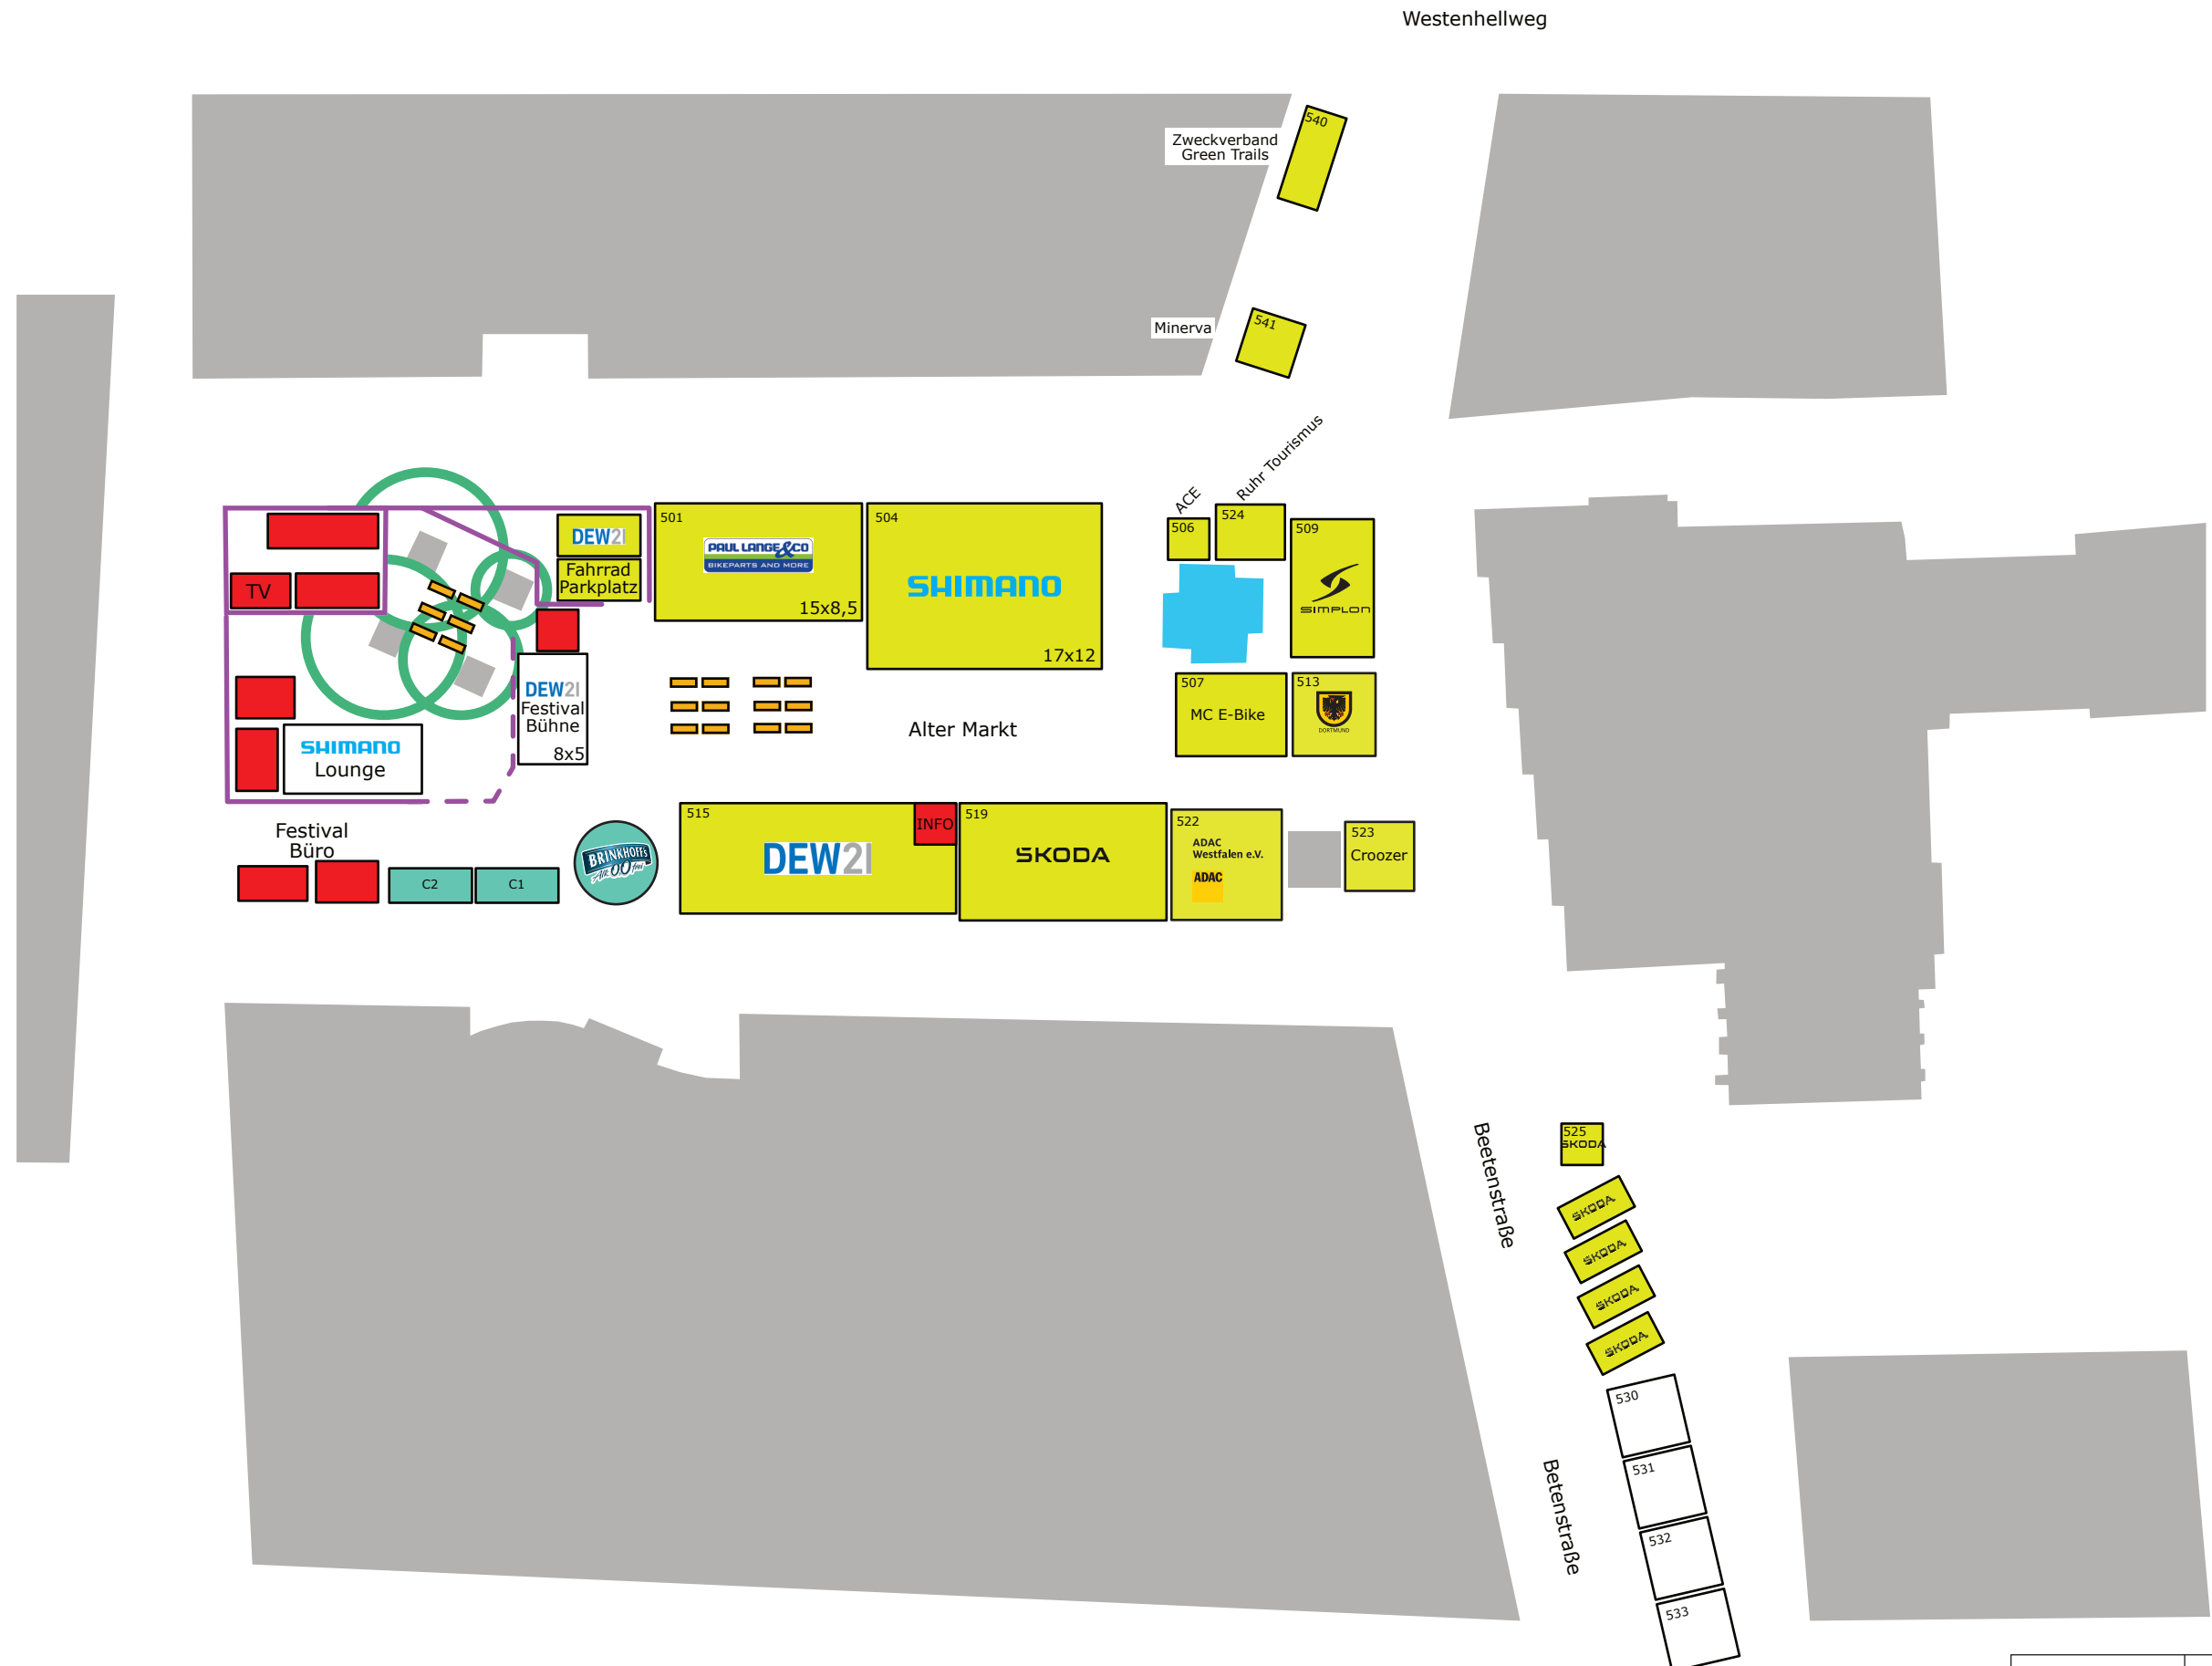

DEW21 E – BIKE Festival Dortmund 2024 presented by SHIMANO
EXPO Alter Markt

PLAN B SPORT MARKETING	E -- BIKE Festival Dortmund 19.-21.04.2024
1:500 bei A3	Standplan Alter Markt
18.03.2024	