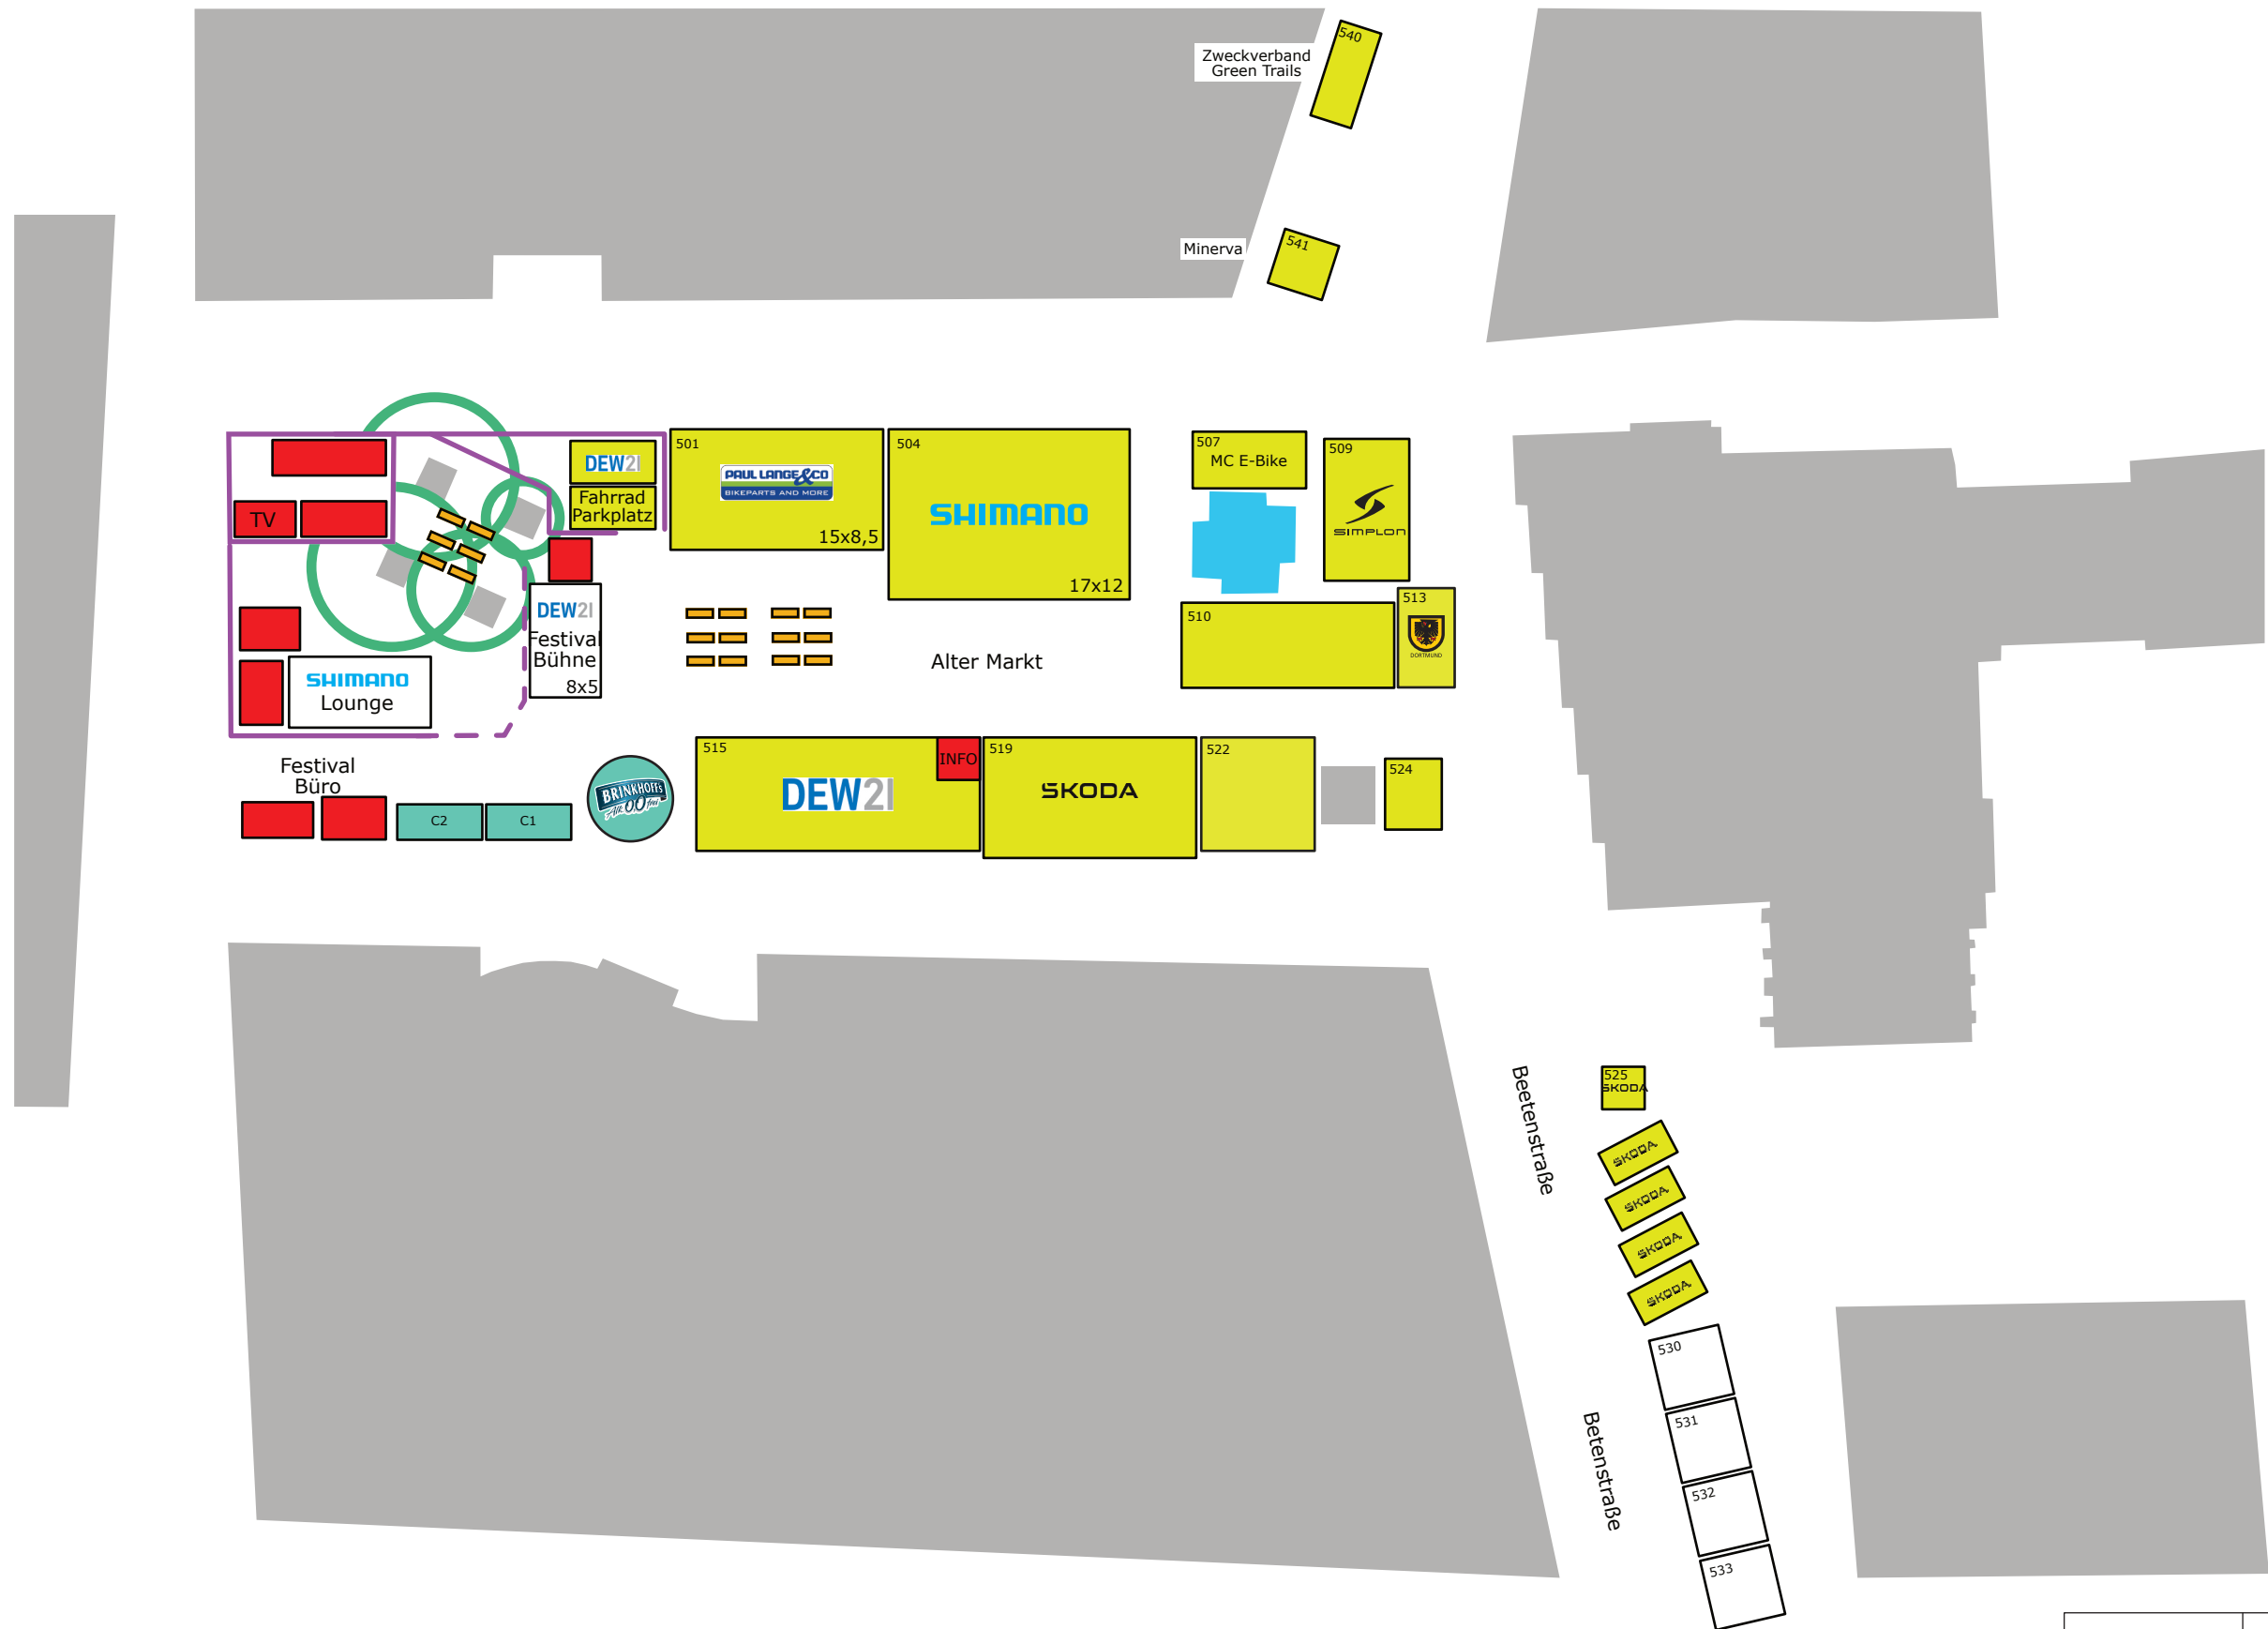

DEW21 E – BIKE Festival Dortmund 2024 presented by SHIMANO
EXPO Alter Markt

Westenhellweg

PLAN B SPORT MARKETING	E -- BIKE Festival Dortmund 19.-21.04.2024
1:500 bei A3	Standplan Alter Markt
31.01.2024	