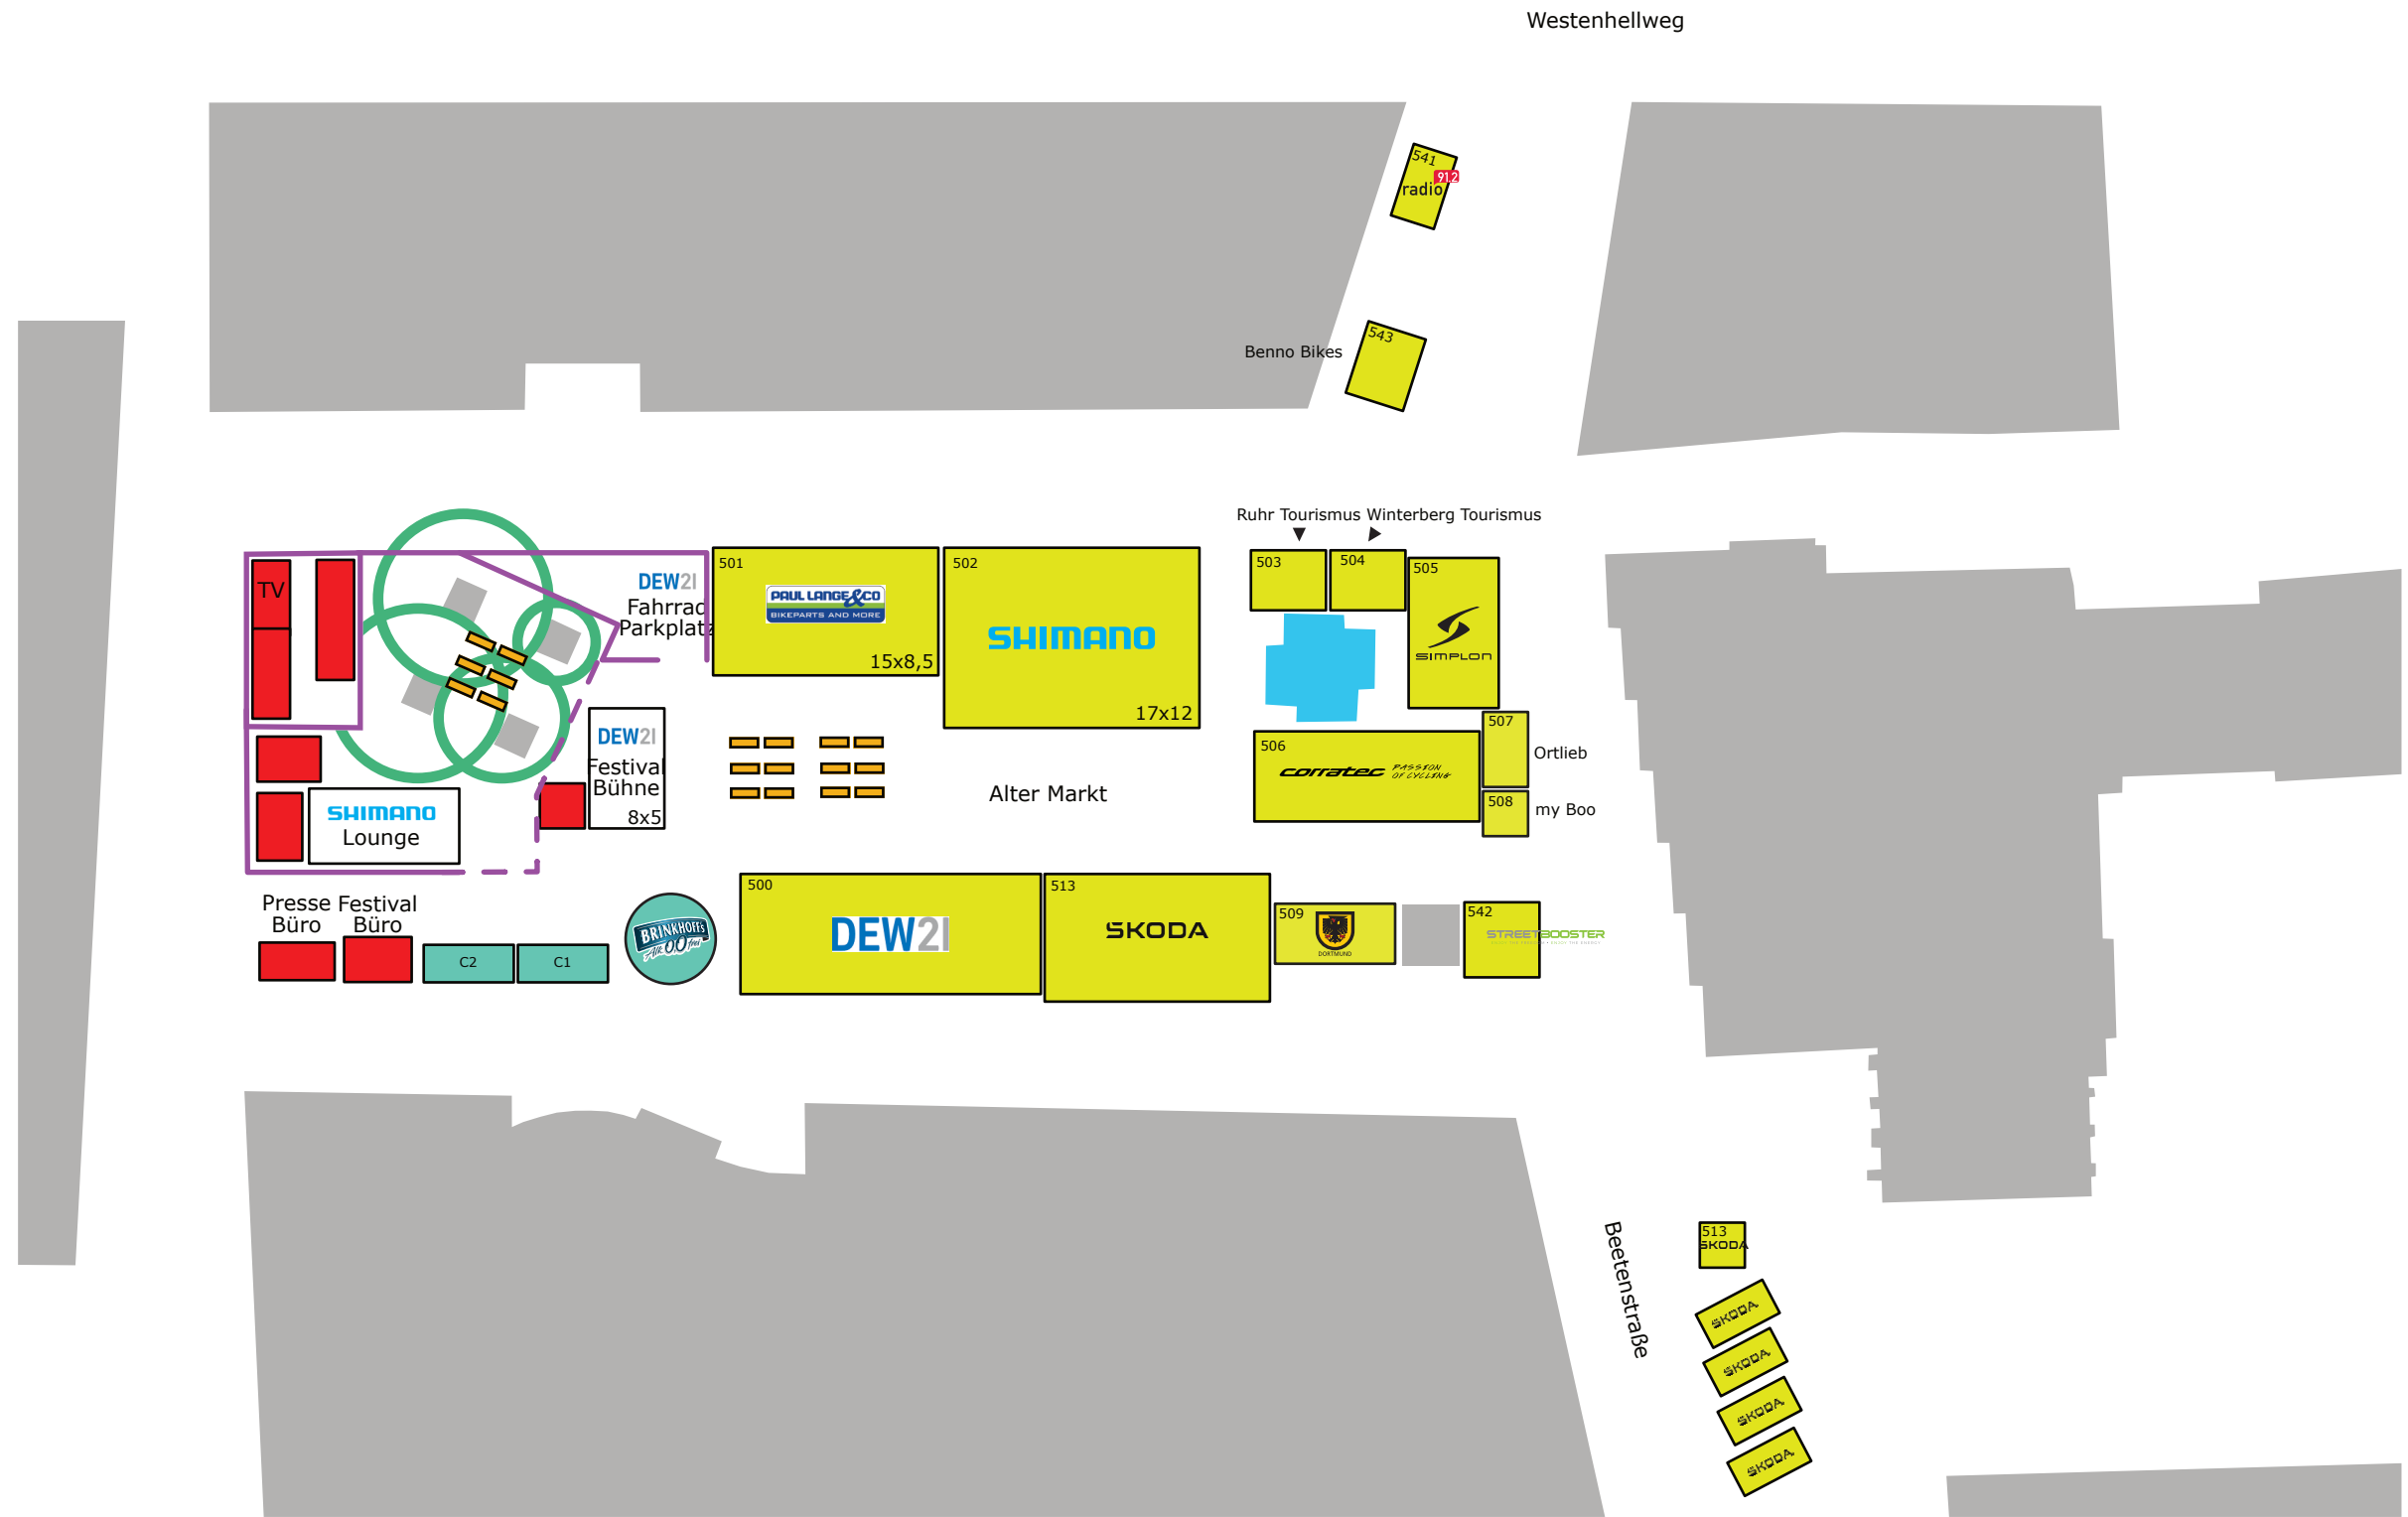

DEW21 E – BIKE Festival Dortmund 2023 presented by SHIMANO
EXPO Alter Markt

PLAN B SPORT MARKETING	E -- BIKE Festival Dortmund 21.-23.04.2023
1:500 bei A3	Standplan Alter Markt
10.04.2023	