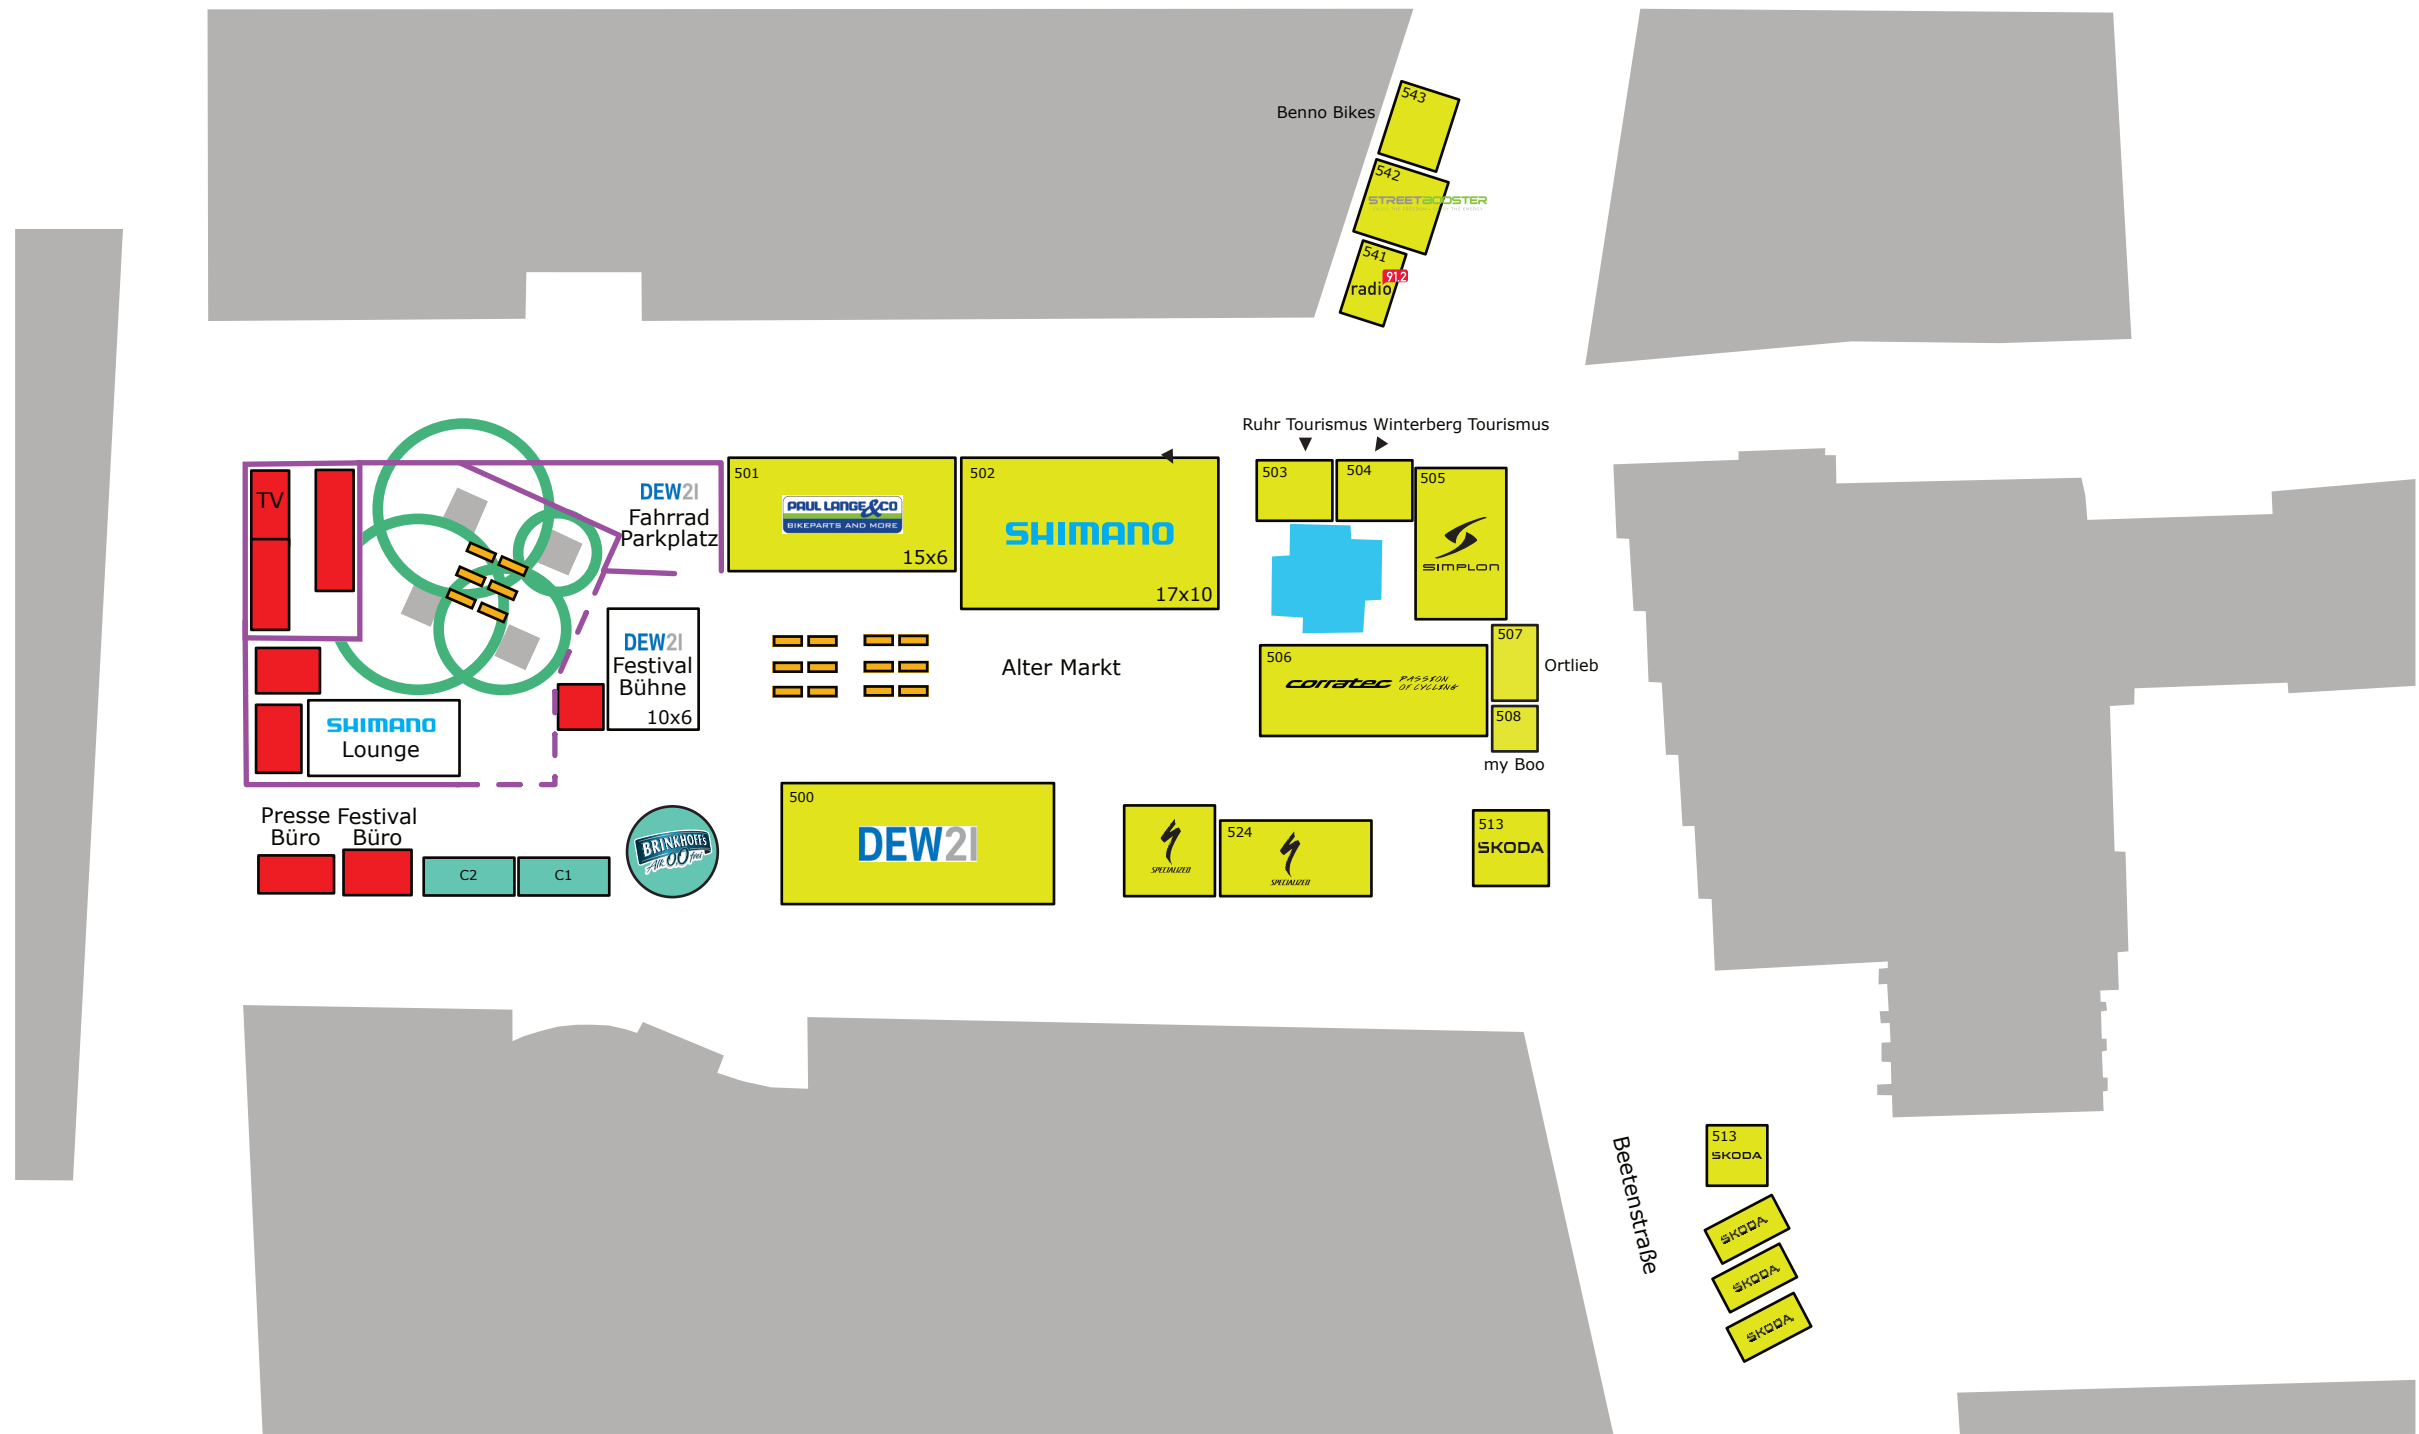

**DEW21 E – BIKE Festival Dortmund 2023 presented by SHIMANO**  
EXPO Alter Markt

Westenhellweg

Beetenstraße

<b>PLAN B</b> SPORT MARKETING	E -- BIKE Festival Dortmund 21.-23.04.2023
1:500 bei A3	Standplan Alter Markt
07.03.2023	