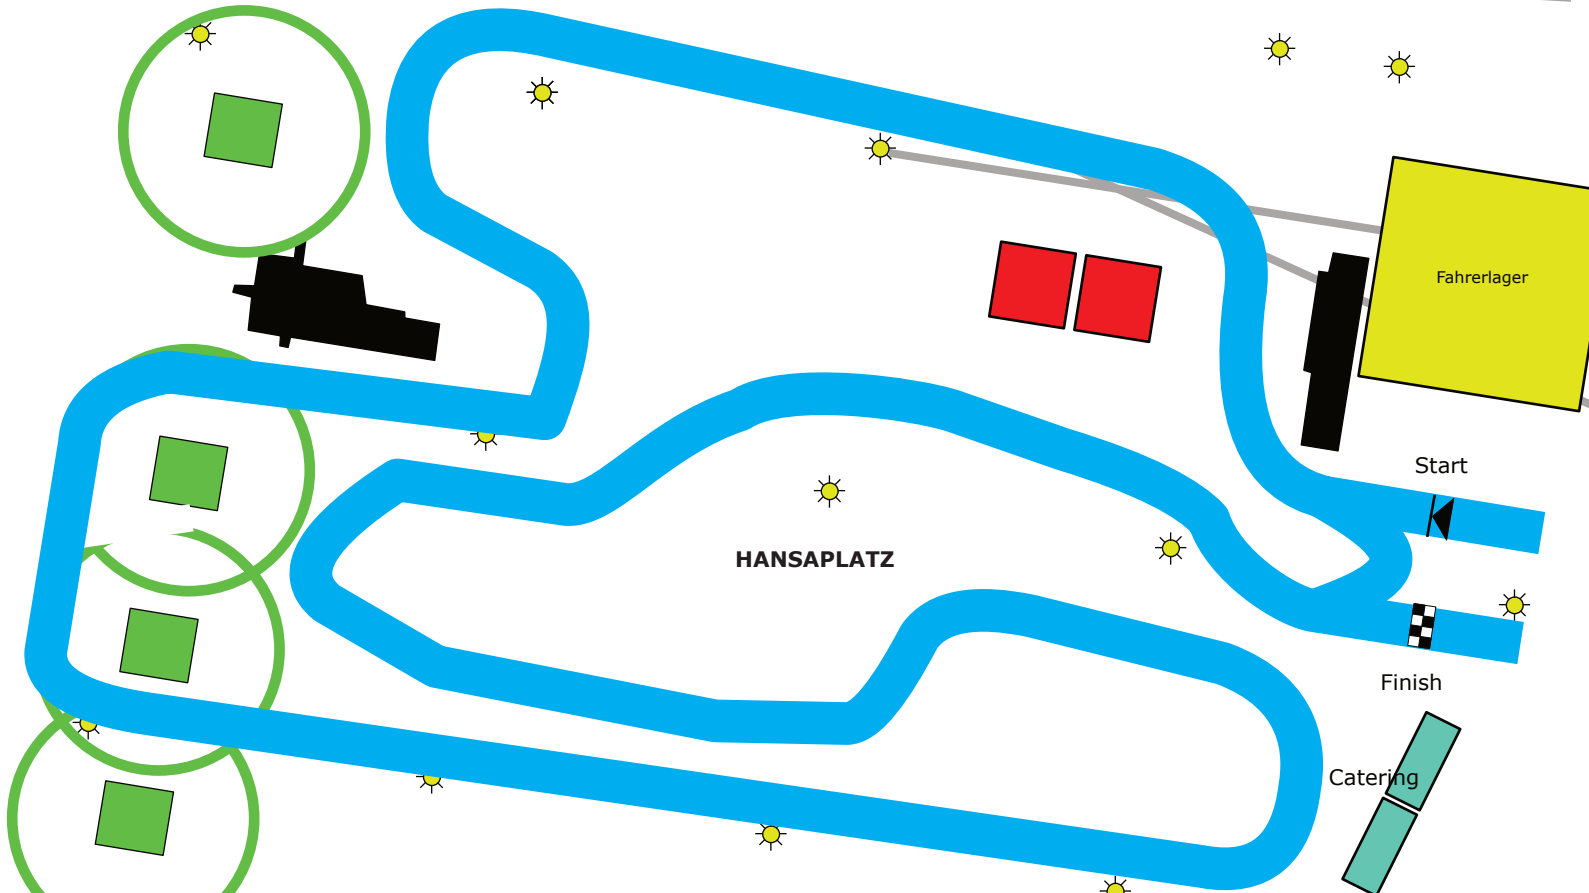

PLATZ V. HIROSHIMA

ALTER MARKT

HANSAPLATZ

Start

Finish

Catering

Fahrerlager

SILBERSTRASSE

PLAN B SPORT MARKETING	E -- BIKE Festival Dortmund
1:500 bei A3	Standplan Hansaplatz
07.03.2023	nur 23.04.2023