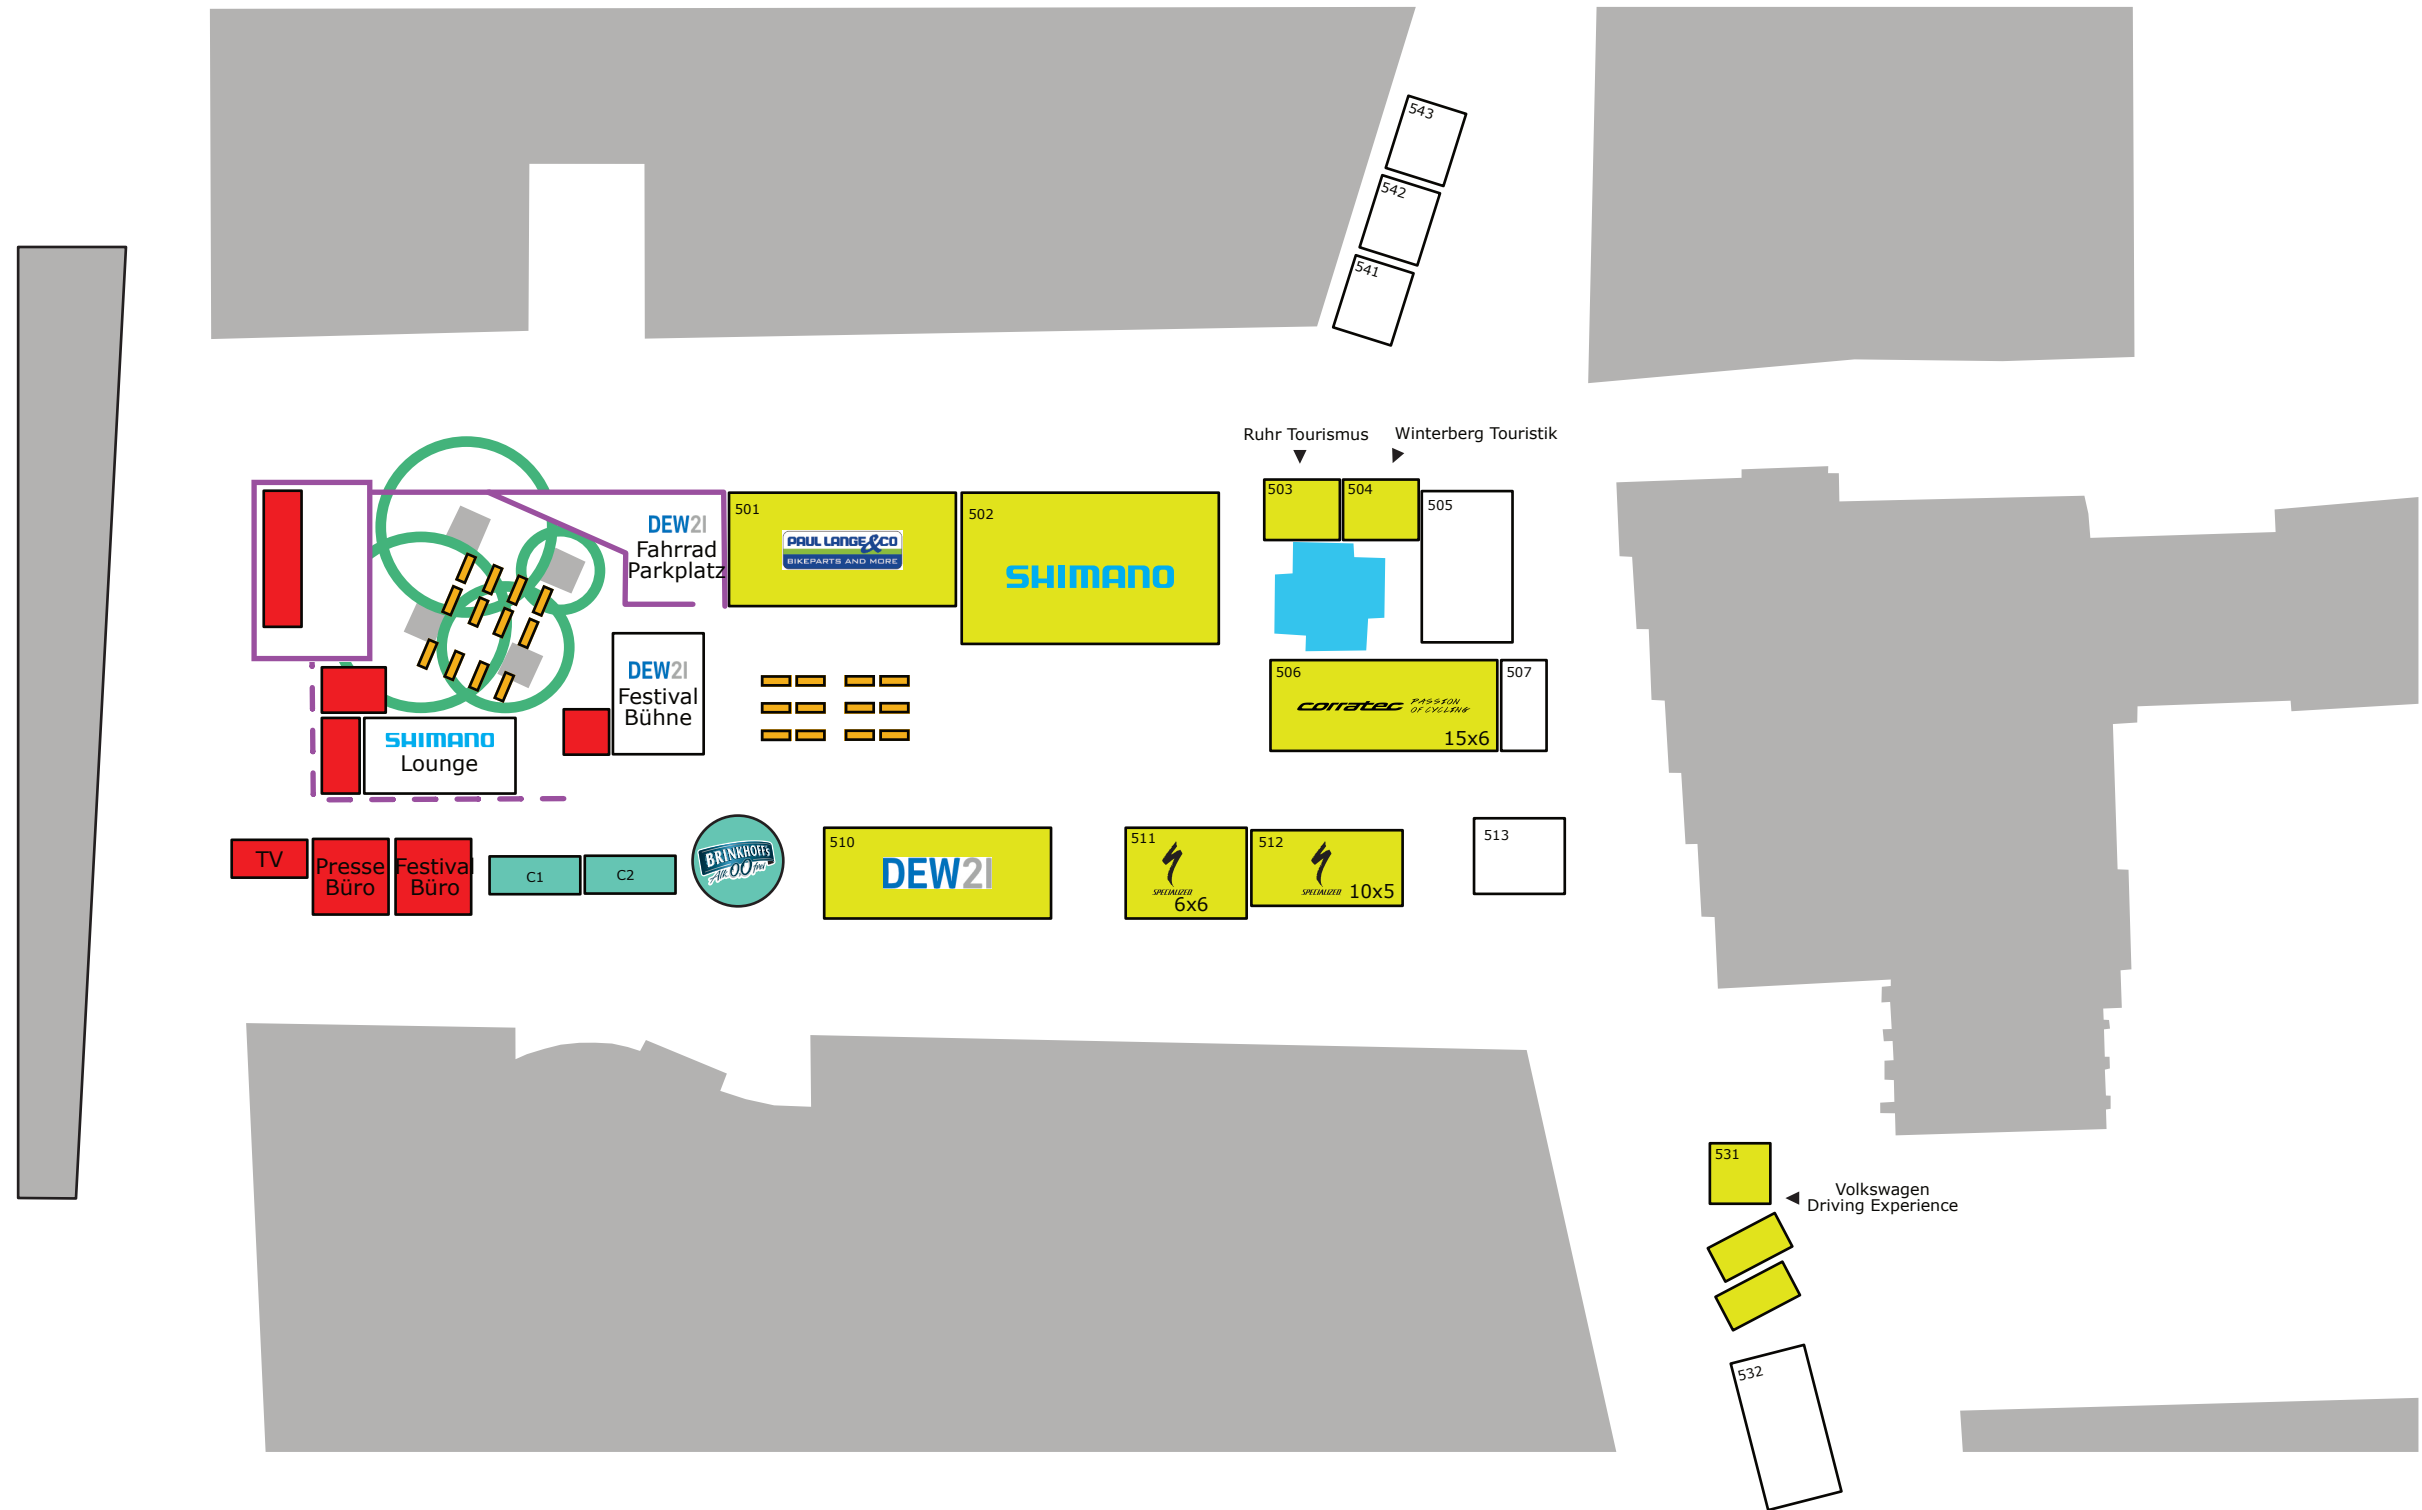

DEW21 E – BIKE Festival Dortmund 2023 presented by SHIMANO
EXPO Alter Markt

PLAN B SPORT MARKETING	E -- BIKE Festival Dortmund 21.-23.04.2023
1:500 bei A3	Standplan Alter Markt
17.10.2022	