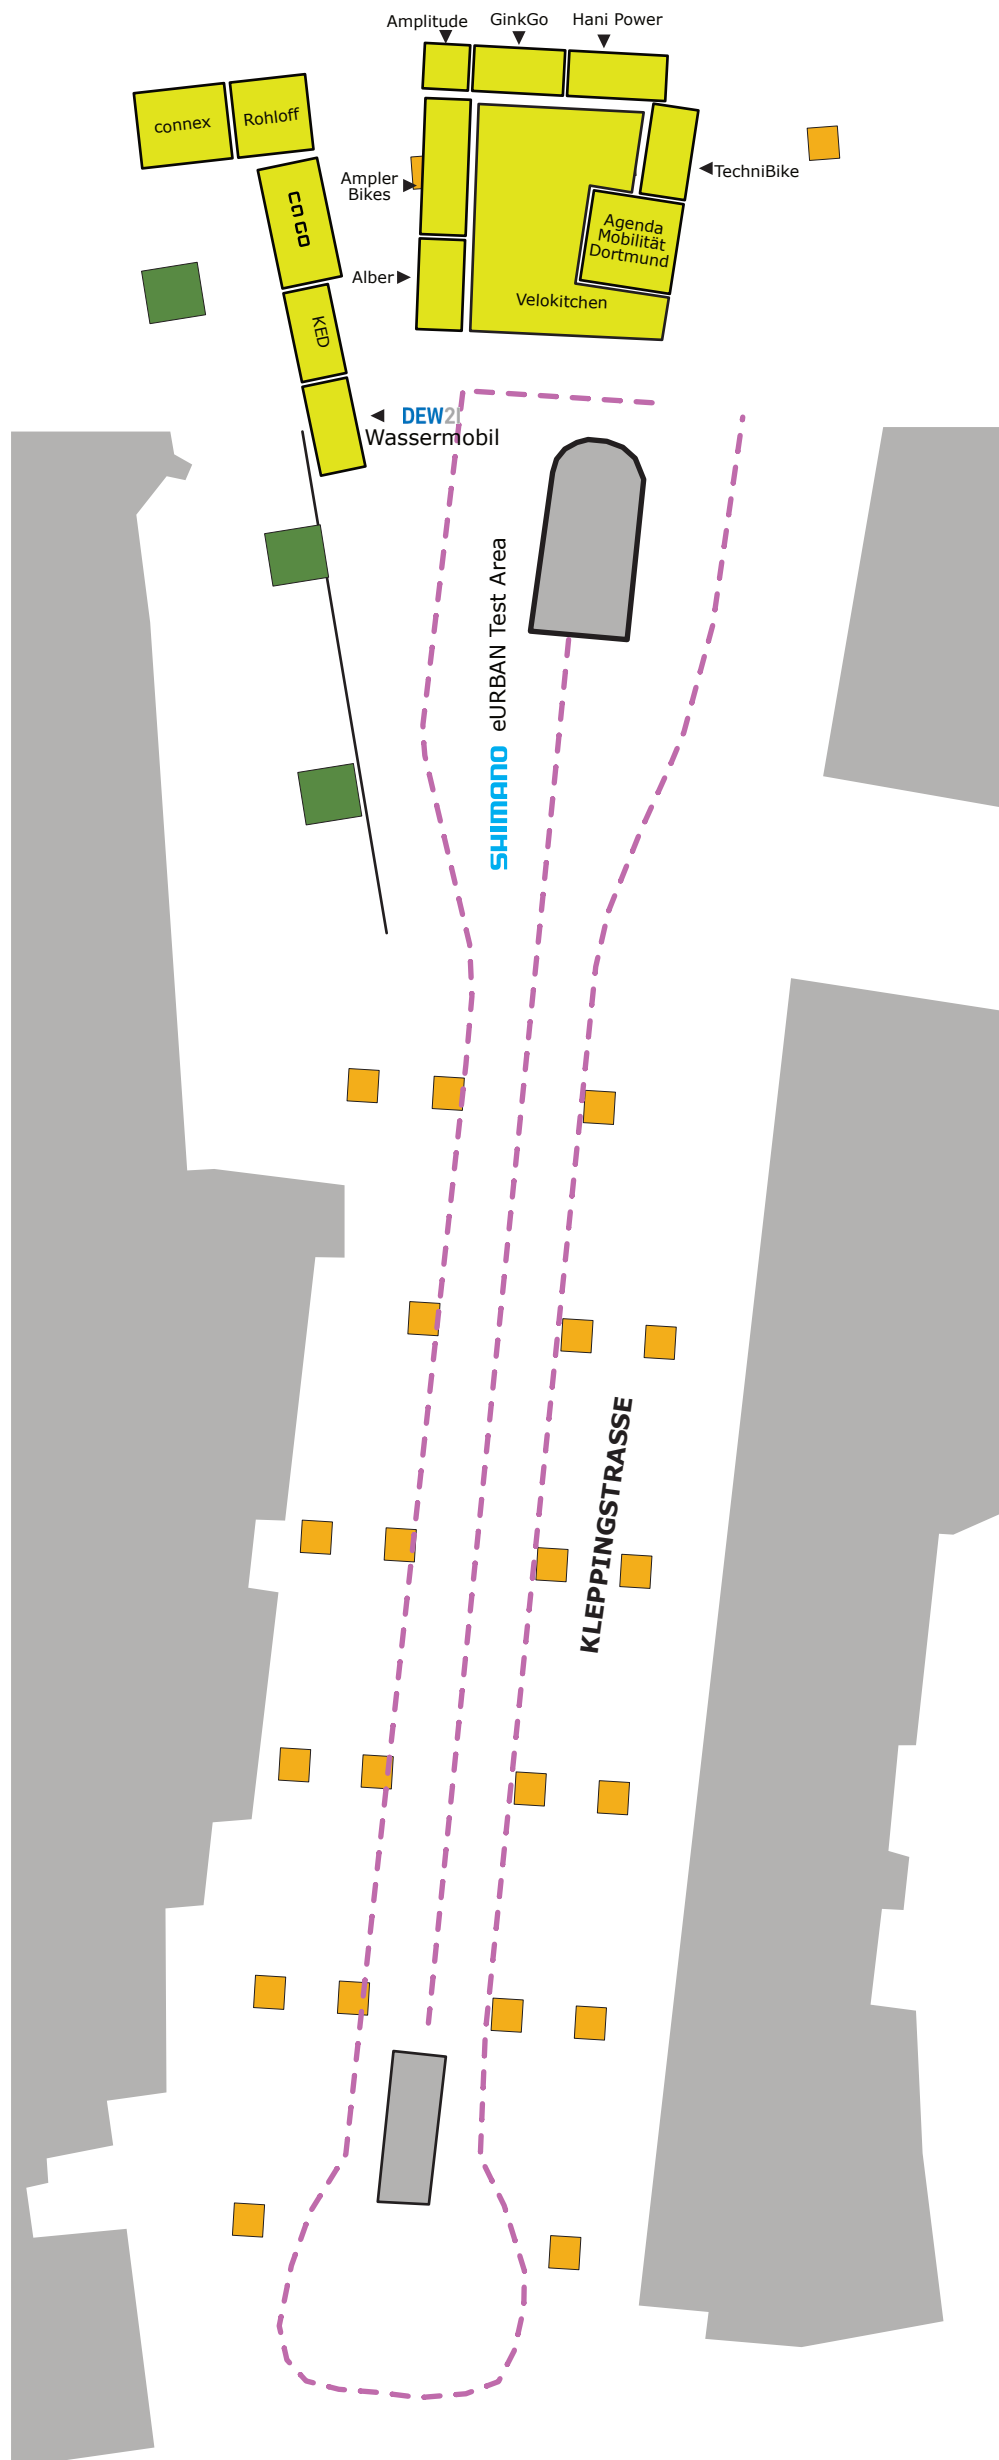

**DEW21 E – BIKE Festival Dortmund 2022 presented by SHIMANO**  
EXPO Kleppingstraße

	E -- BIKE Festival Dortmund 01.-03.04.2022
1:500 bei A3 22.03.2022	Standplan Kleppingstraße