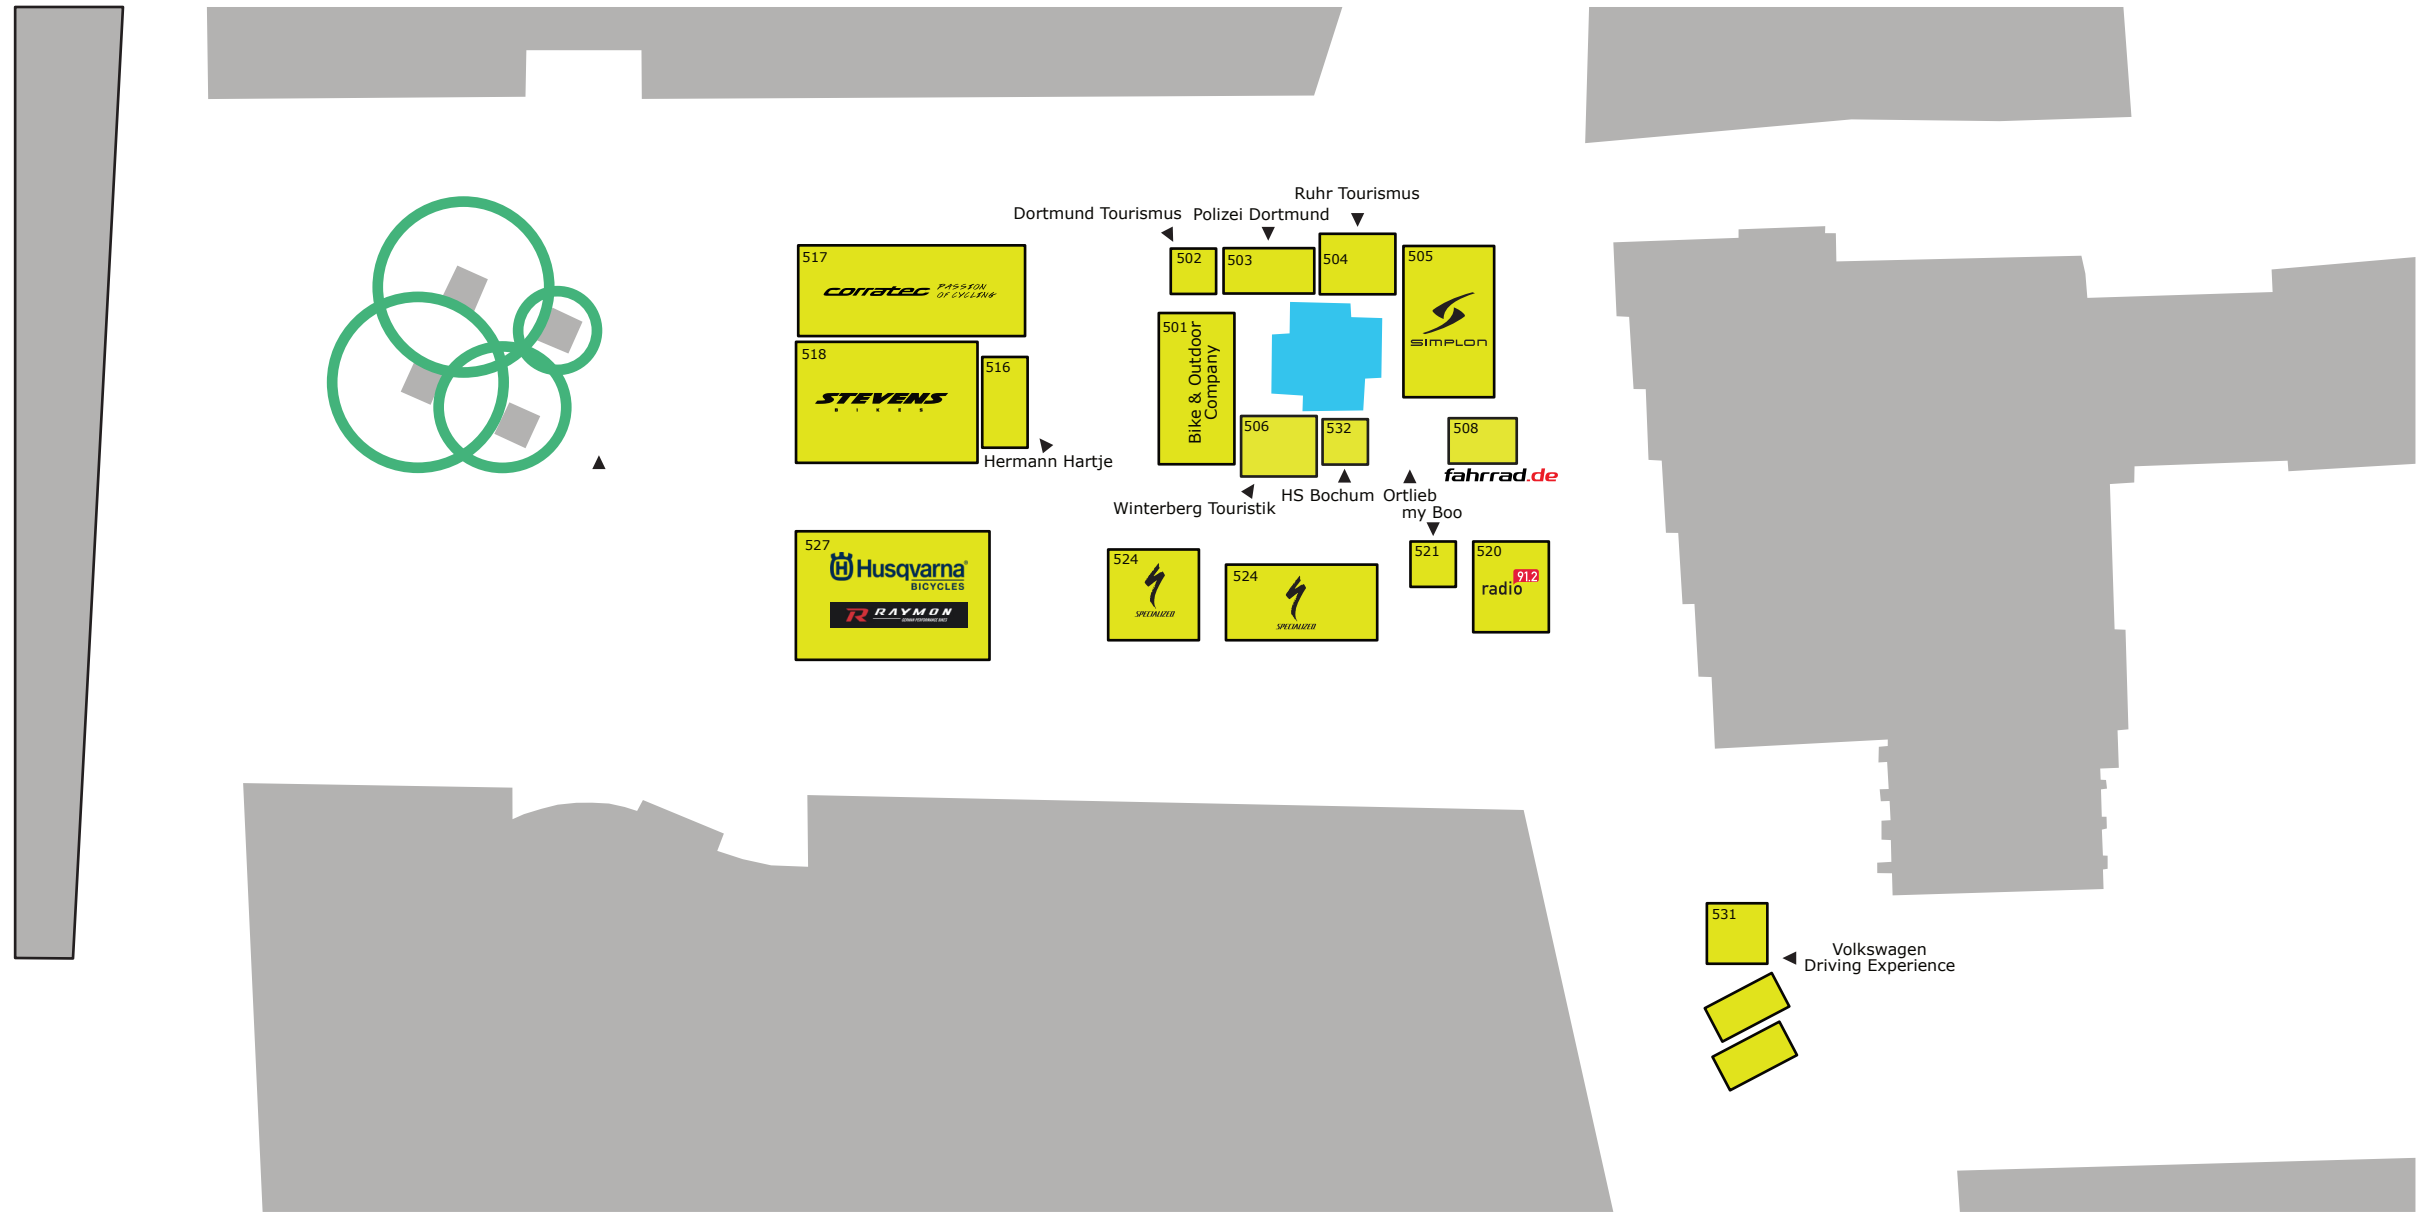

DEW21 E – BIKE Festival Dortmund 2022 presented by SHIMANO
EXPO Alter Markt

PLAN B SPORT MARKETING	E -- BIKE Festival Dortmund 01.-03.04.2022
1:500 bei A3	Standplan Alter Markt
22.03.2022	