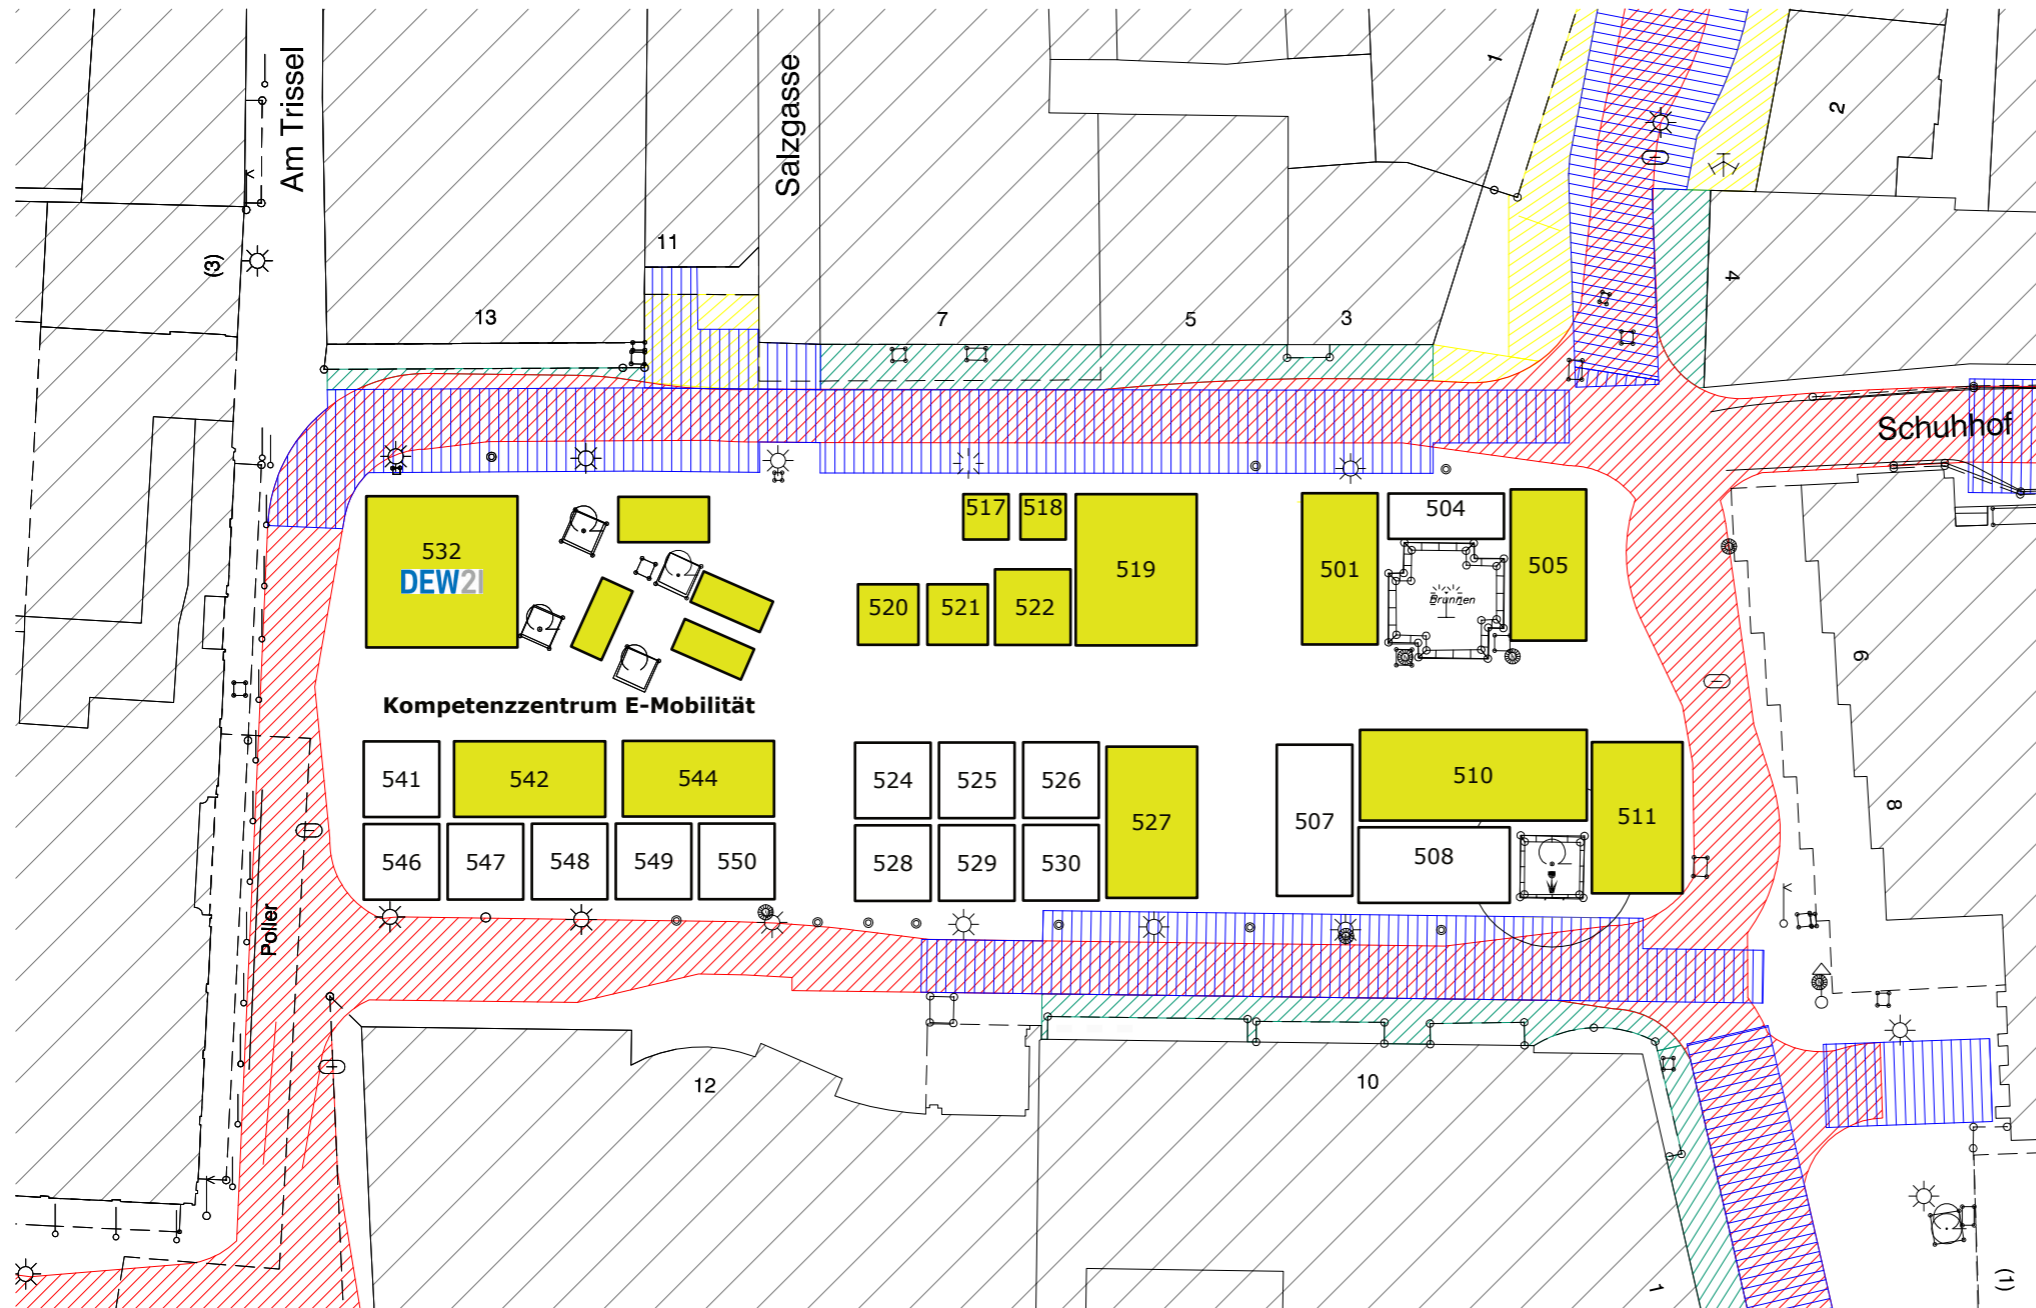

DEW21 E – BIKE Festival Dortmund 2018 presented by SHIMANO
EXPO Alter Markt

Aussteller

- 501 Fahrrad XXL Meinhövel
- 504
- 505 
- 507
- 508
- 510 
- 511 
- 516  Das Beste am Guten Morgen
- 517 Sky Deutschland
- 518 TVB Kitzbüheler Alpen - Brixental
- 519 
- 520  
- 521 Ruhr Tourismus
- 522 THULE
- 523
- 524
- 525
- 526
- 527  SPORTS ERGONOMICS
- 532 
- 542 
- 544  DORTMUND

 WIN PLAN B WE SHARE YOUR PASSION	E -- BIKE Festival Dortmund 06.-08.04.2018
1:500 bei A3	Standplan Alter Markt
05.02.2018	