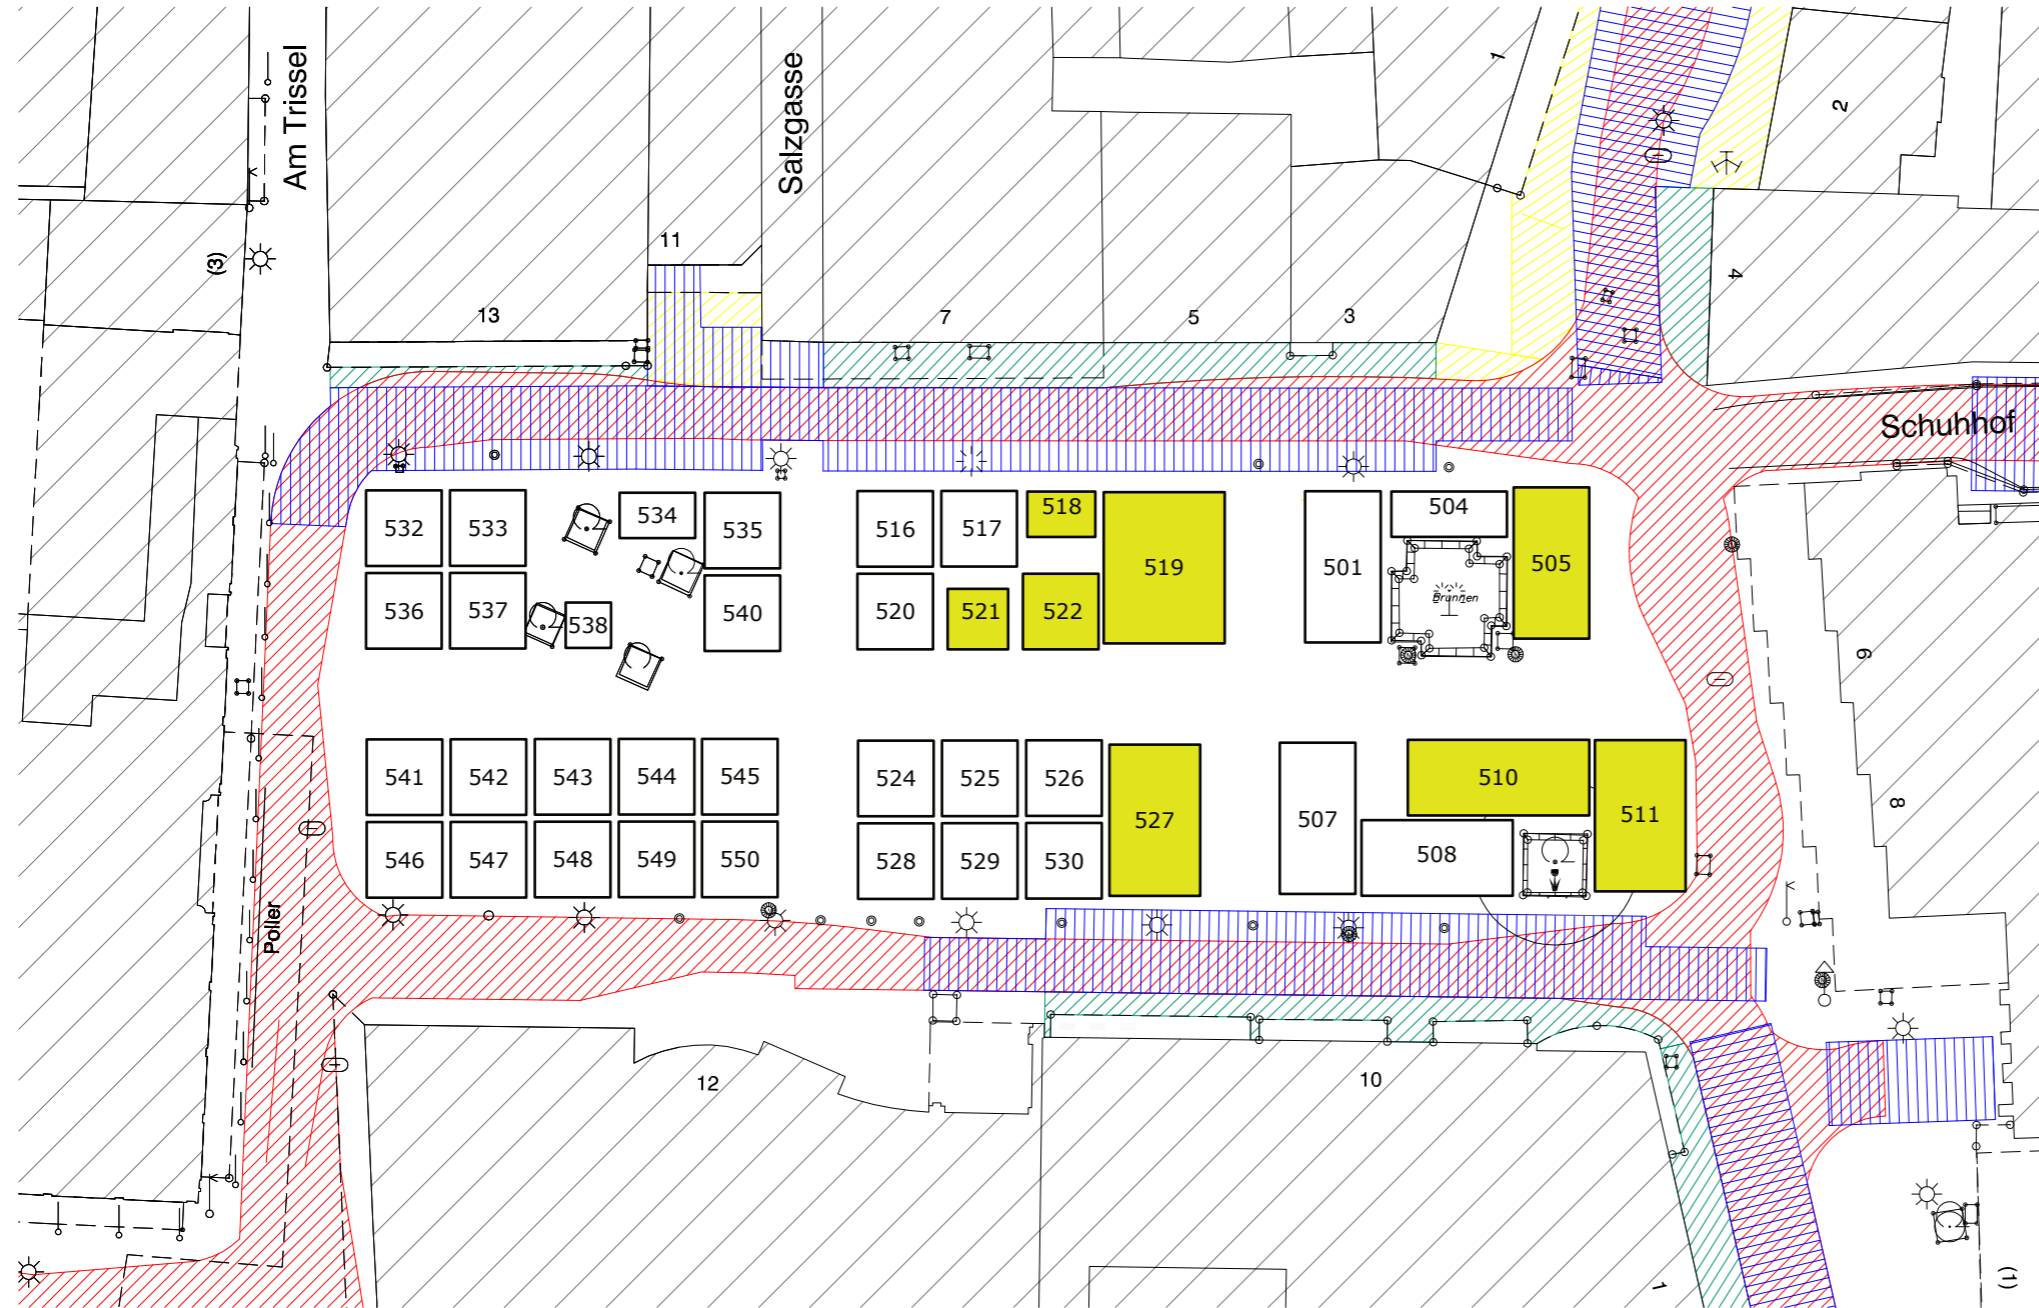

DEW21 E – BIKE Festival Dortmund 2018 presented by SHIMANO
EXPO Alter Markt

Aussteller

- 501
- 504
- 505 **Bergamont**
- 507
- 508
- 510 **TOUSTACHE**
- 511 **SIMPLON**
- 518 TVB Kitzbüheler Alpen - Brixental
- 519 **GHOST**
- 520
- 521 Ruhr Tourismus
- 522 THULE
- 523
- 524
- 525
- 526
- 527 **SOlab**
SPORTS ERGONOMICS

<p>WIN^{WIN} PLAN B WE SHARE YOUR PASSION</p>	<p>E -- BIKE Festival Dortmund 06.-08.04.2018</p>
<p>1:500 bei A3</p>	<p>Standplan Alter Markt</p>
<p>19.12.2017</p>	