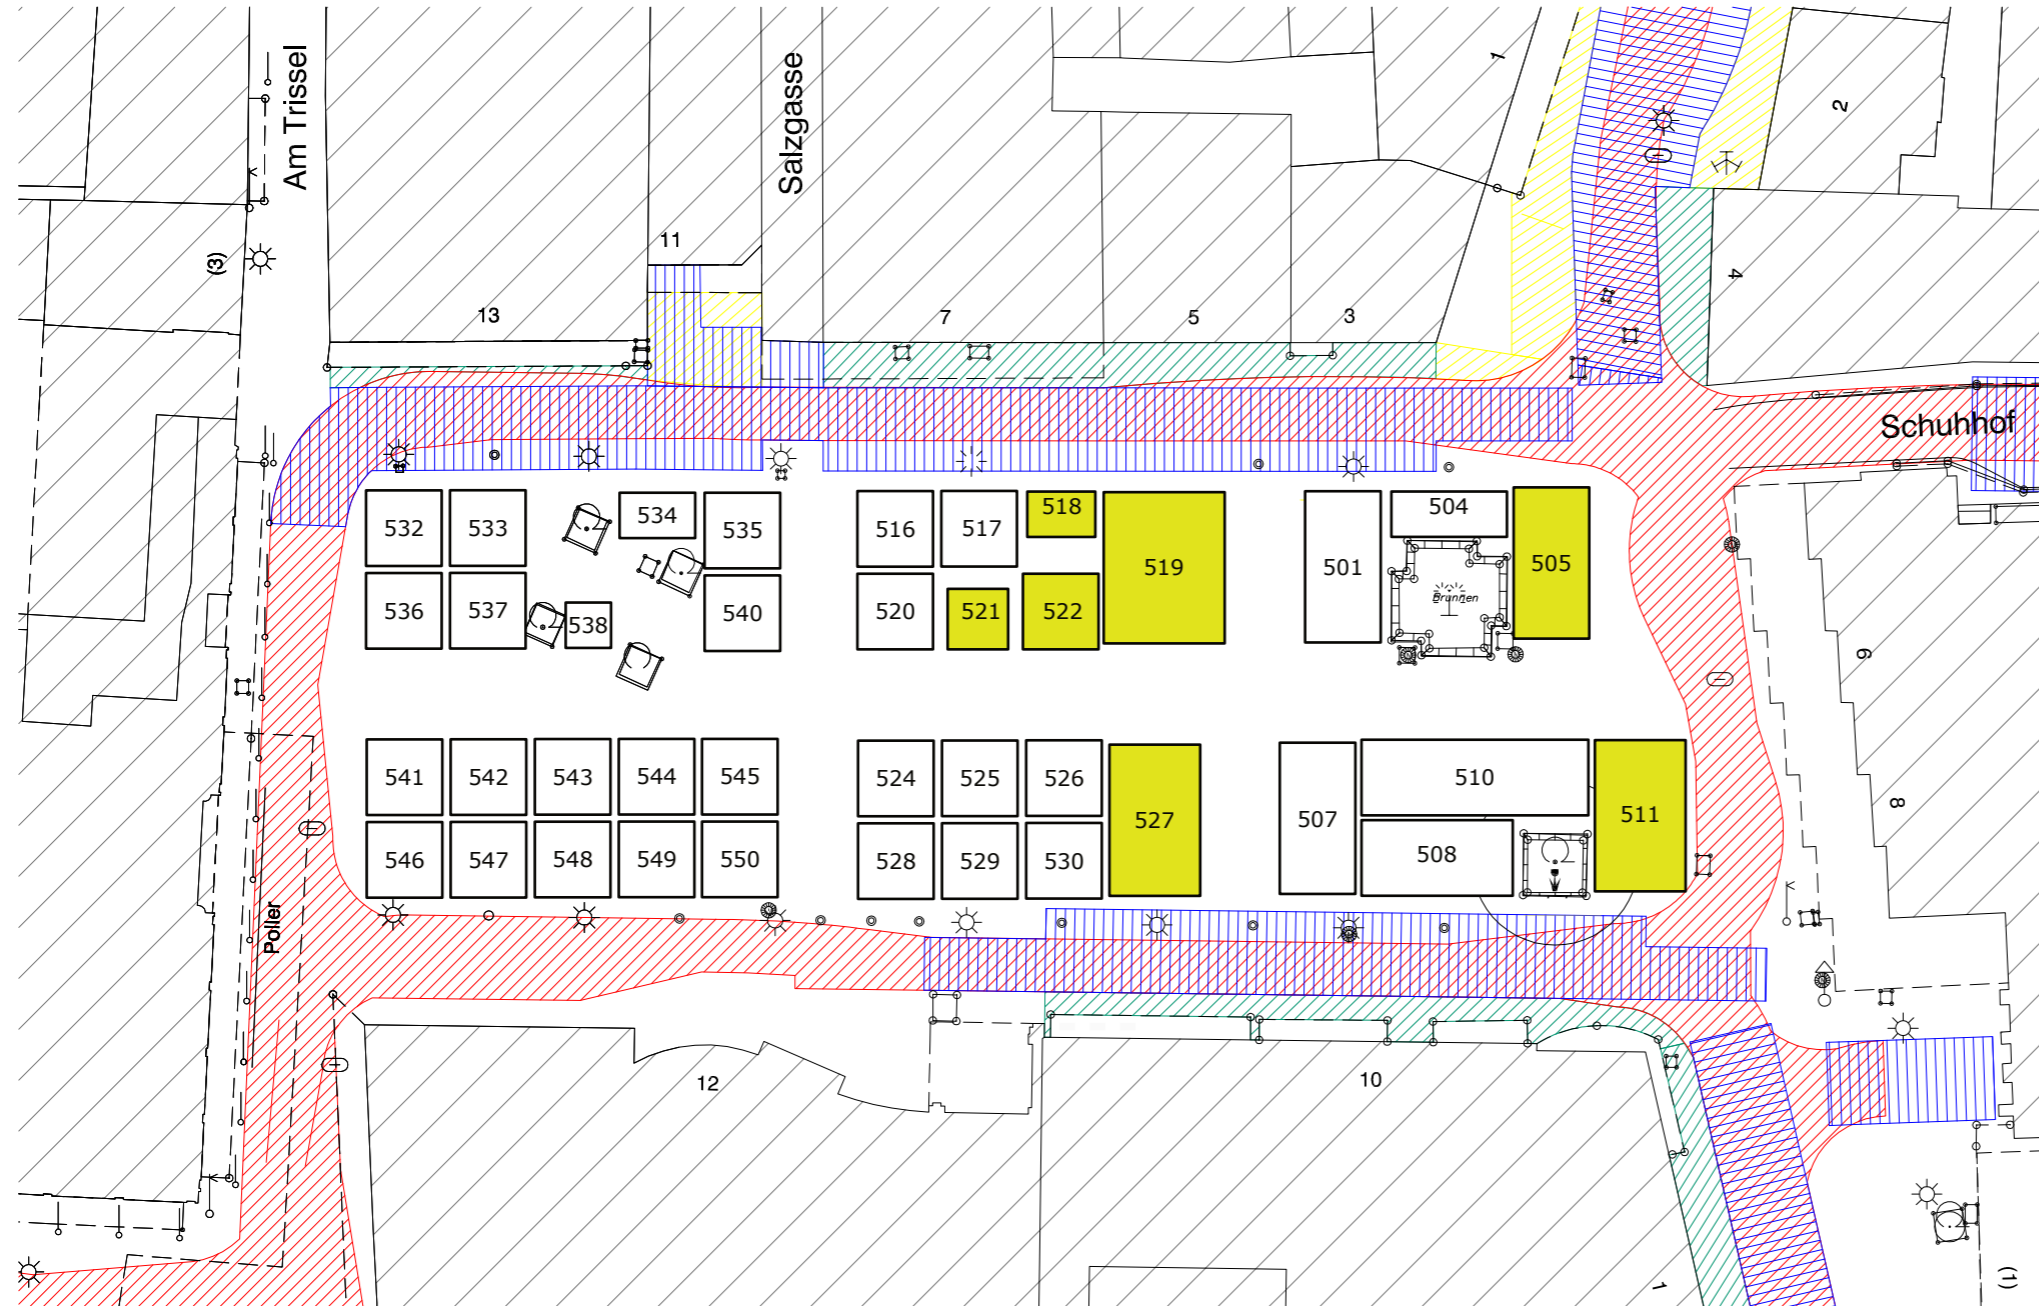

DEW21 E – BIKE Festival Dortmund 2018 presented by SHIMANO
EXPO Alter Markt

Aussteller

- 501
- 504
- 505 **Bergamont**
- 507
- 508
- 510
- 511 **SIMPLON**
- 518 TVB Kitzbüheler Alpen - Brixental
- 519 **GHOST**
- 520
- 521 Ruhr Tourismus
- 522 THULE
- 523
- 524
- 525
- 526
- 527  **SOlab**
SPORTS ERGONOMICS

 <small>WE SHARE YOUR PASSION</small>	E -- BIKE Festival Dortmund 06.-08.04.2018
1:500 bei A3	Standplan Alter Markt
05.12.2017	