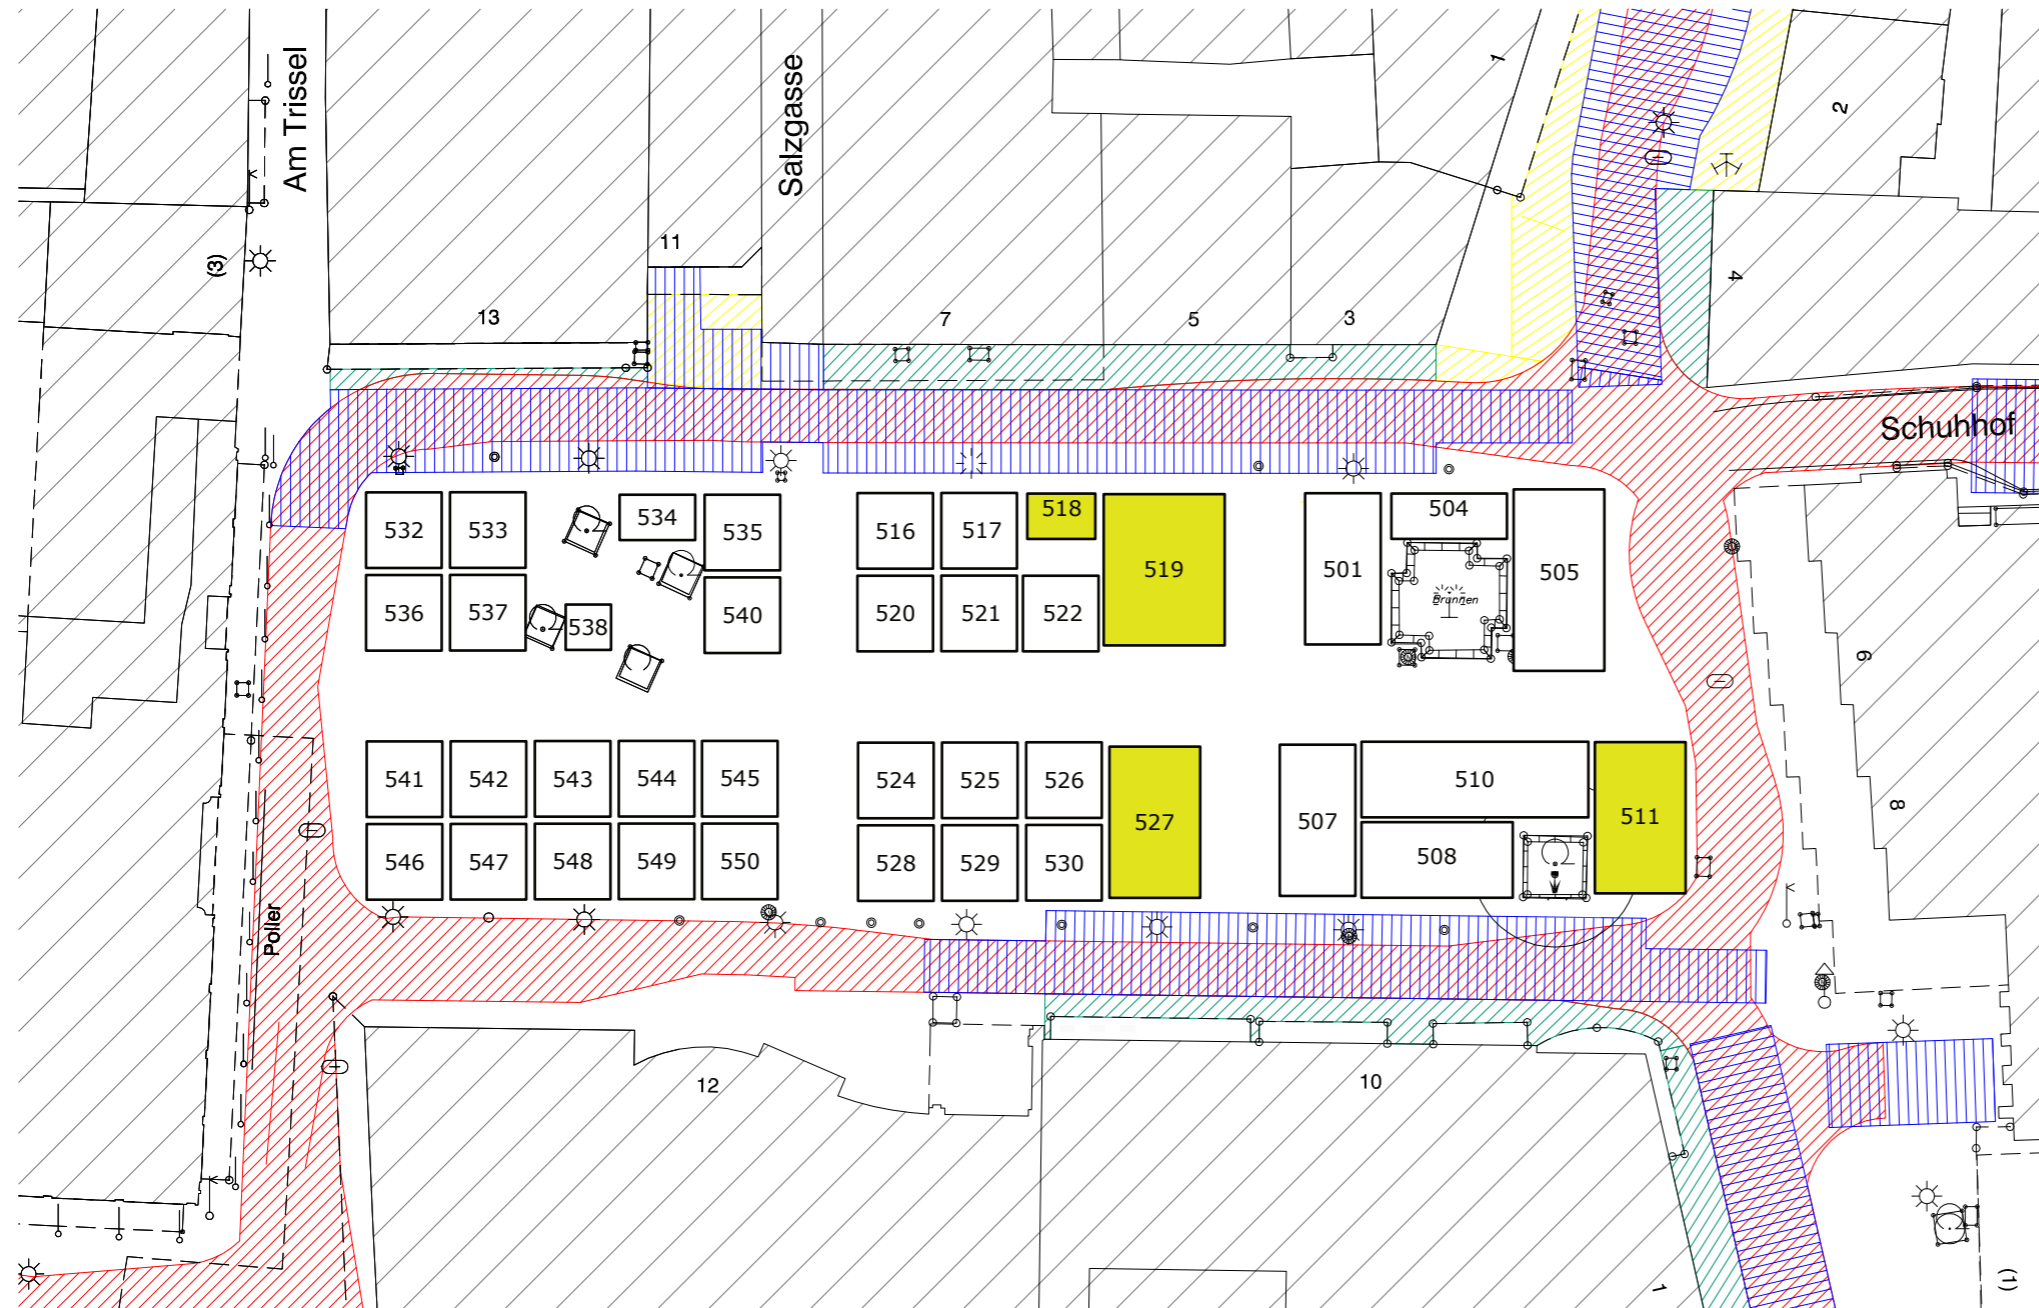

E – BIKE Festival Dortmund 2018 presented by SHIMANO
EXPO Alter Markt

Aussteller

- 501
- 504
- 505
- 507
- 508
- 510
- 511 **SIMPLON**
- 518 TVB Kitzbüheler Alpen - Brixental
- 519 **GHOST**
- 520
- 521
- 522
- 523
- 524
- 525
- 526
- 527 

Legende

-  belegte Standflächen
-  Fläche für die Feuerwehr
-  freie Standflächen
-  Fläche für die Drehleiter
-  Cateringflächen
-  Fläche mit besonderen Bedingungen
-  Organisationsflächen

 WIN ^{WIN} PLAN B WE SHARE YOUR PASSION	E -- BIKE Festival Dortmund 06.-08.04.2018
1:500 bei A3	Standplan Alter Markt
14.11.2017	